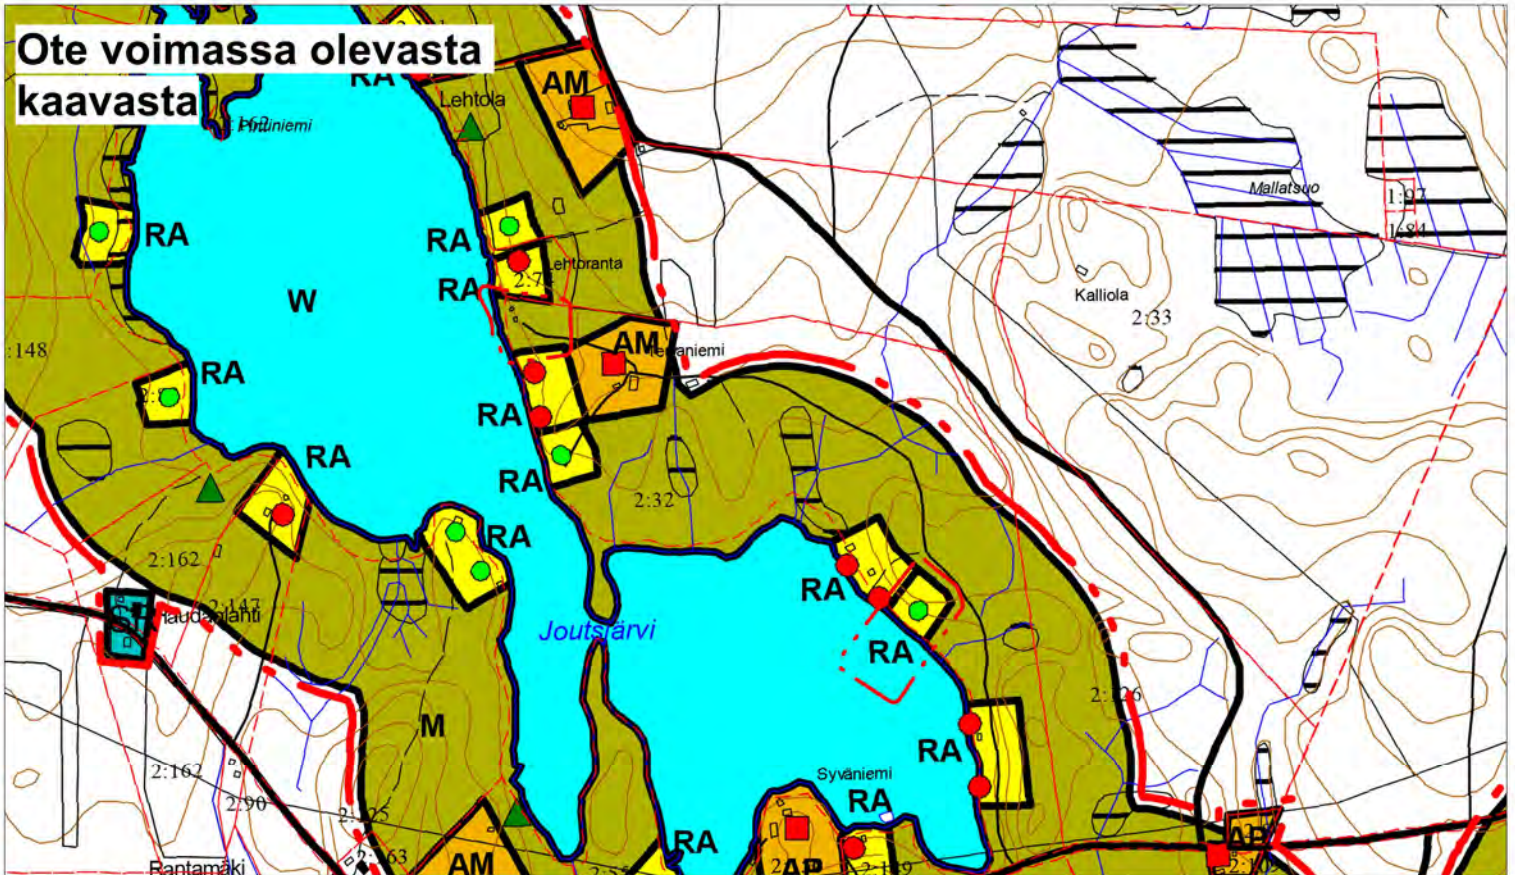

Pertunmaan kunta  
Rantayleiskaavan muutos  
Ehdotus 17.3.2026

Kohde 1

1:10 000

Alue, jota kaavamuutos koskee

1:5 000

 Alue, jota kaavamuutos koskee

1:10 000

 Alue, jota kaavamuutos koskee

1:10 000

Alue, jota kaavamuutos koskee

1:10 000

 Alue, jota kaavamuutos koskee

Ote voimassa olevasta  
kaavasta

Kaavakartta (ehdotus)

1:10 000

Alue, jota kaavamuutos koskee

1:10 000

Alue, jota kaavamuu-  
tos koskee

Pertunmaan kunta  
Rantayleiskaavan muutos  
Ehdotus 17.3.2026

Kohde 8

1:10 000

Alue, jota kaavamuutos koskee

**Pertunmaan kunta**  
**Rantayleiskaavan muutos**  
**Ehdotus 17.3.2026**