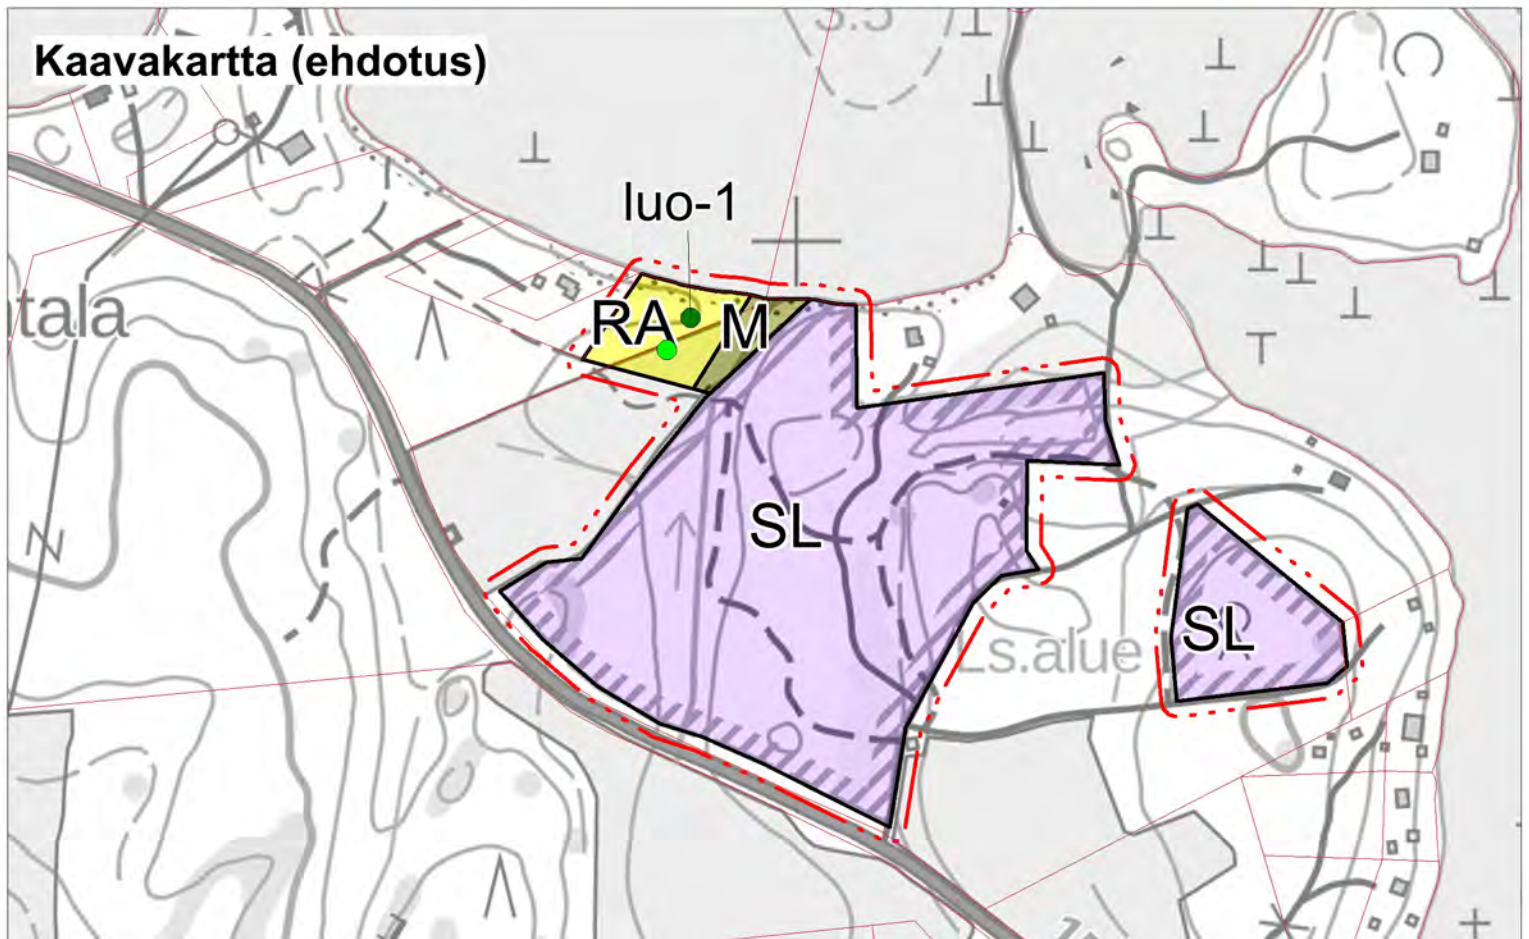

Pertunmaan kunta  
Rantayleiskaavan muutos  
Ehdotus 17.3.2026

Kohde 1

1:10 000

Alue, jota kaavamuutos koskee

1:5 000

 Alue, jota kaavamuutos koskee

1:10 000

 Alue, jota kaavamuutos koskee

1:10 000

Alue, jota kaavamuutos koskee

1:10 000

 Alue, jota kaavamuutos koskee

Ote voimassa olevasta  
kaavasta

Kaavakartta (ehdotus)

1:10 000

Alue, jota kaavamuutos koskee