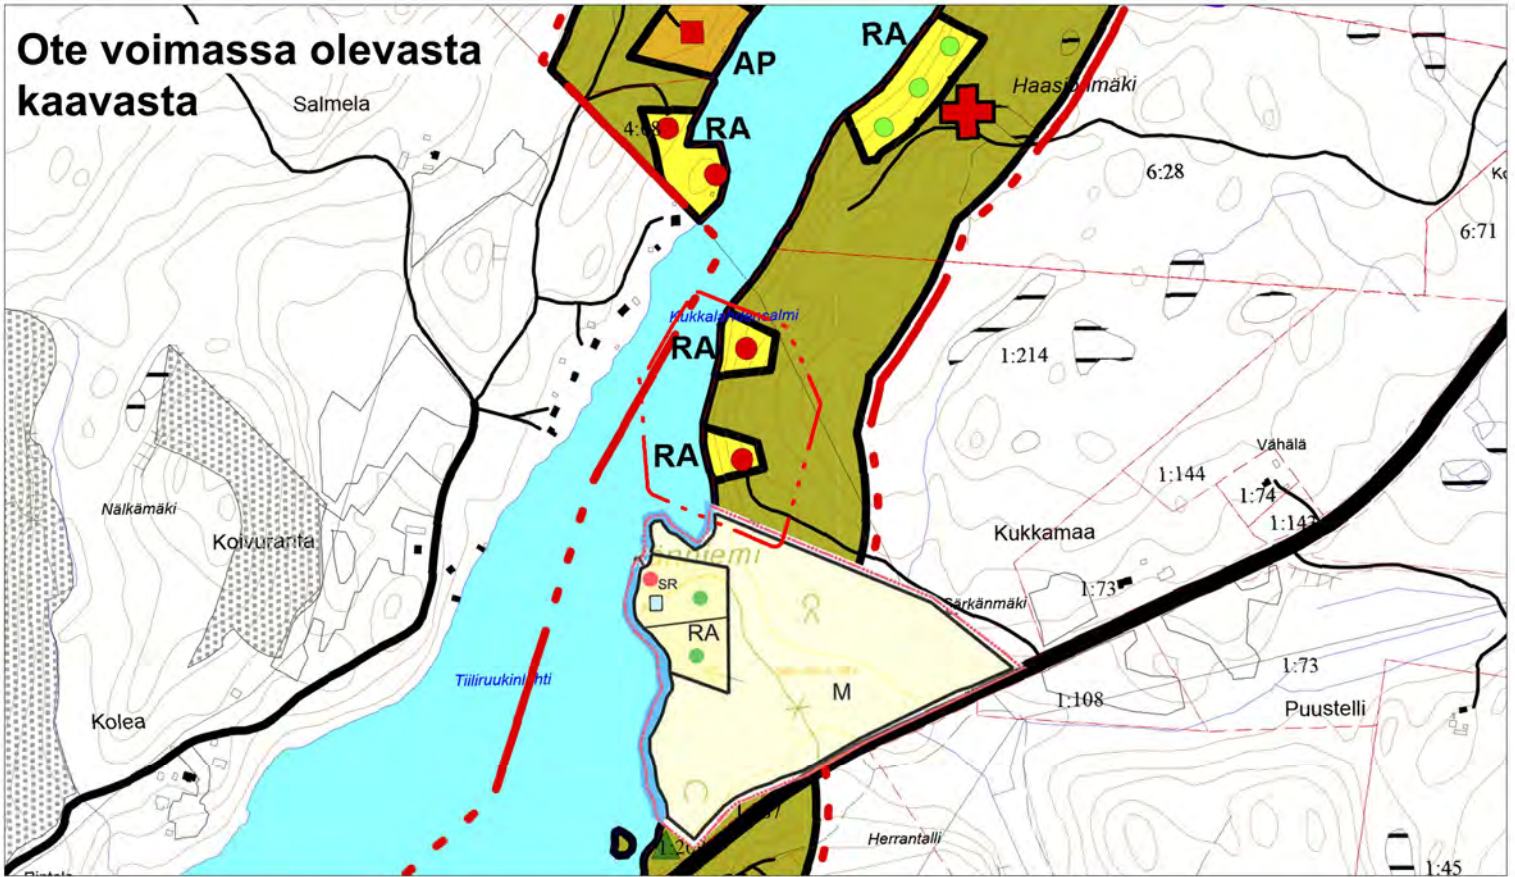

Pertunmaan kunta
Rantayleiskaavan muutos
Ehdotus 17.3.2026

Kohde 9

1:10 000

Alue, jota kaavamuu-
tos koskee