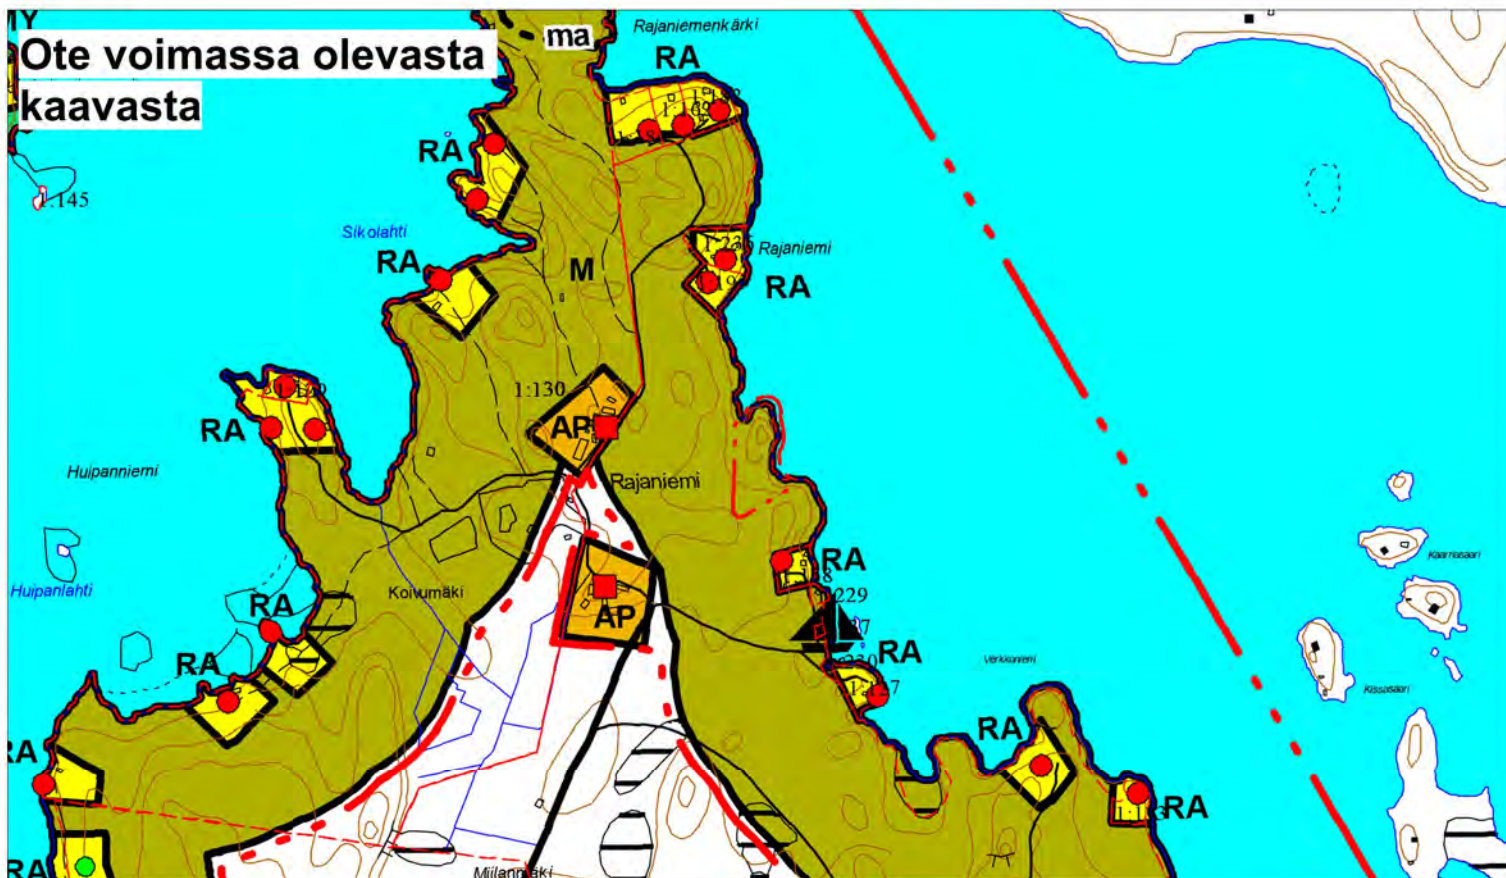

**Kohde 9**

1:10 000

 Alue, jota kaavamuu-  
tos koskee

Pertunmaan kunta  
Rantayleiskaavan muutos  
Ehdotus 17.3.2026

1:10 000

 Alue, jota kaavamuutos koskee

1:10 000

 Alue, jota kaavamuu-  
tos koskee