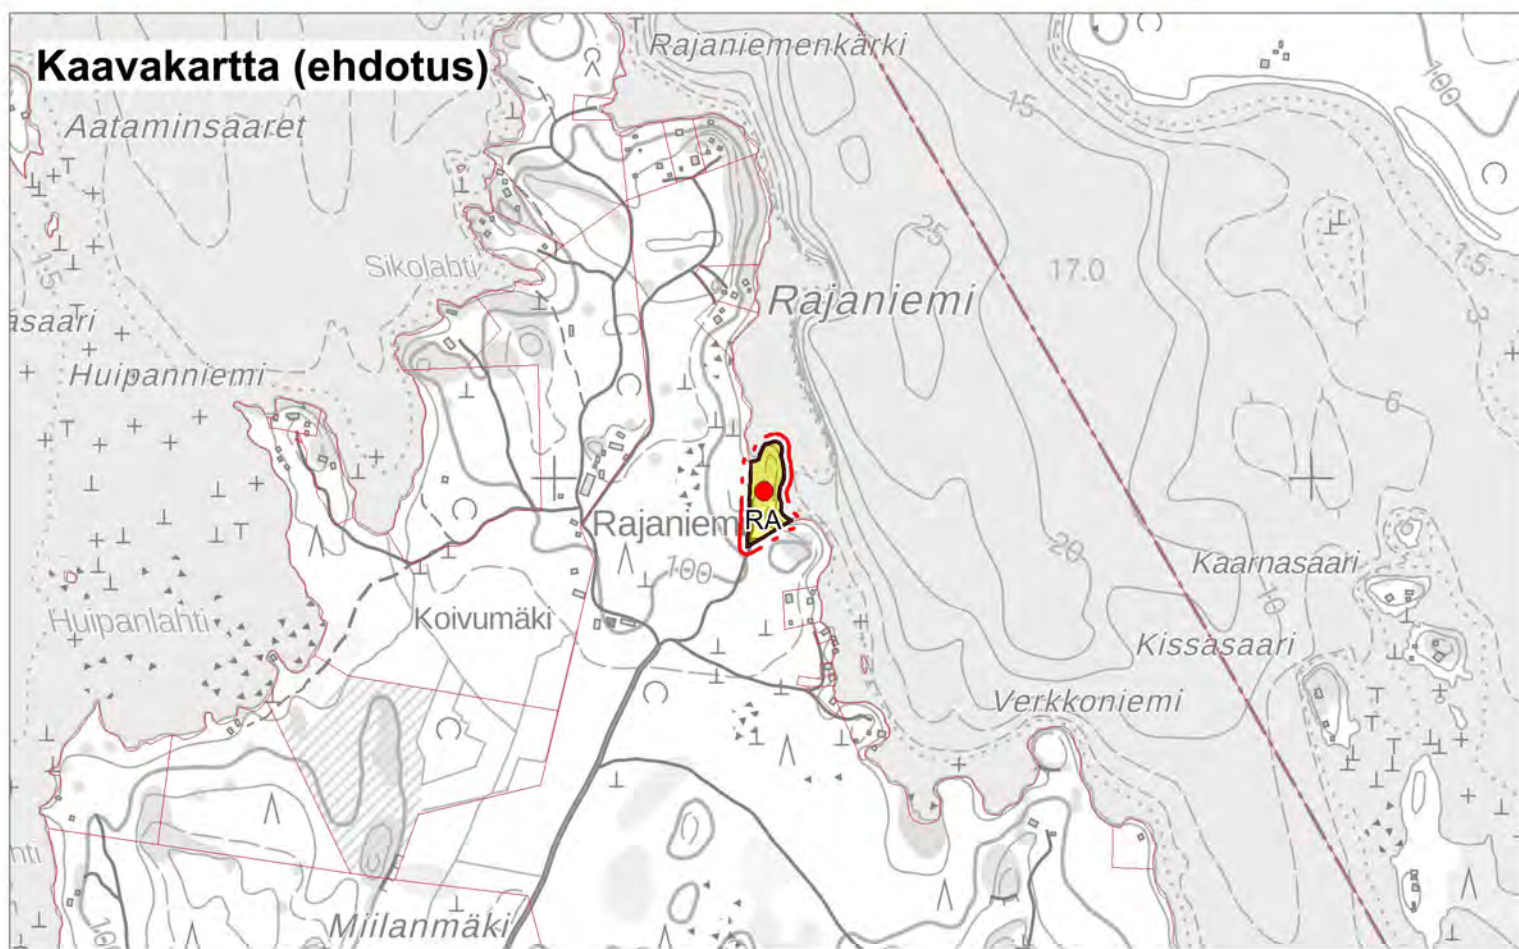

**Kohde 9**

1:10 000

 Alue, jota kaavamuu-  
tos koskee

Pertunmaan kunta  
Rantayleiskaavan muutos  
Ehdotus 17.3.2026

1:10 000

 Alue, jota kaavamuutos koskee

1:10 000

 Alue, jota kaavamuu-  
tos koskee