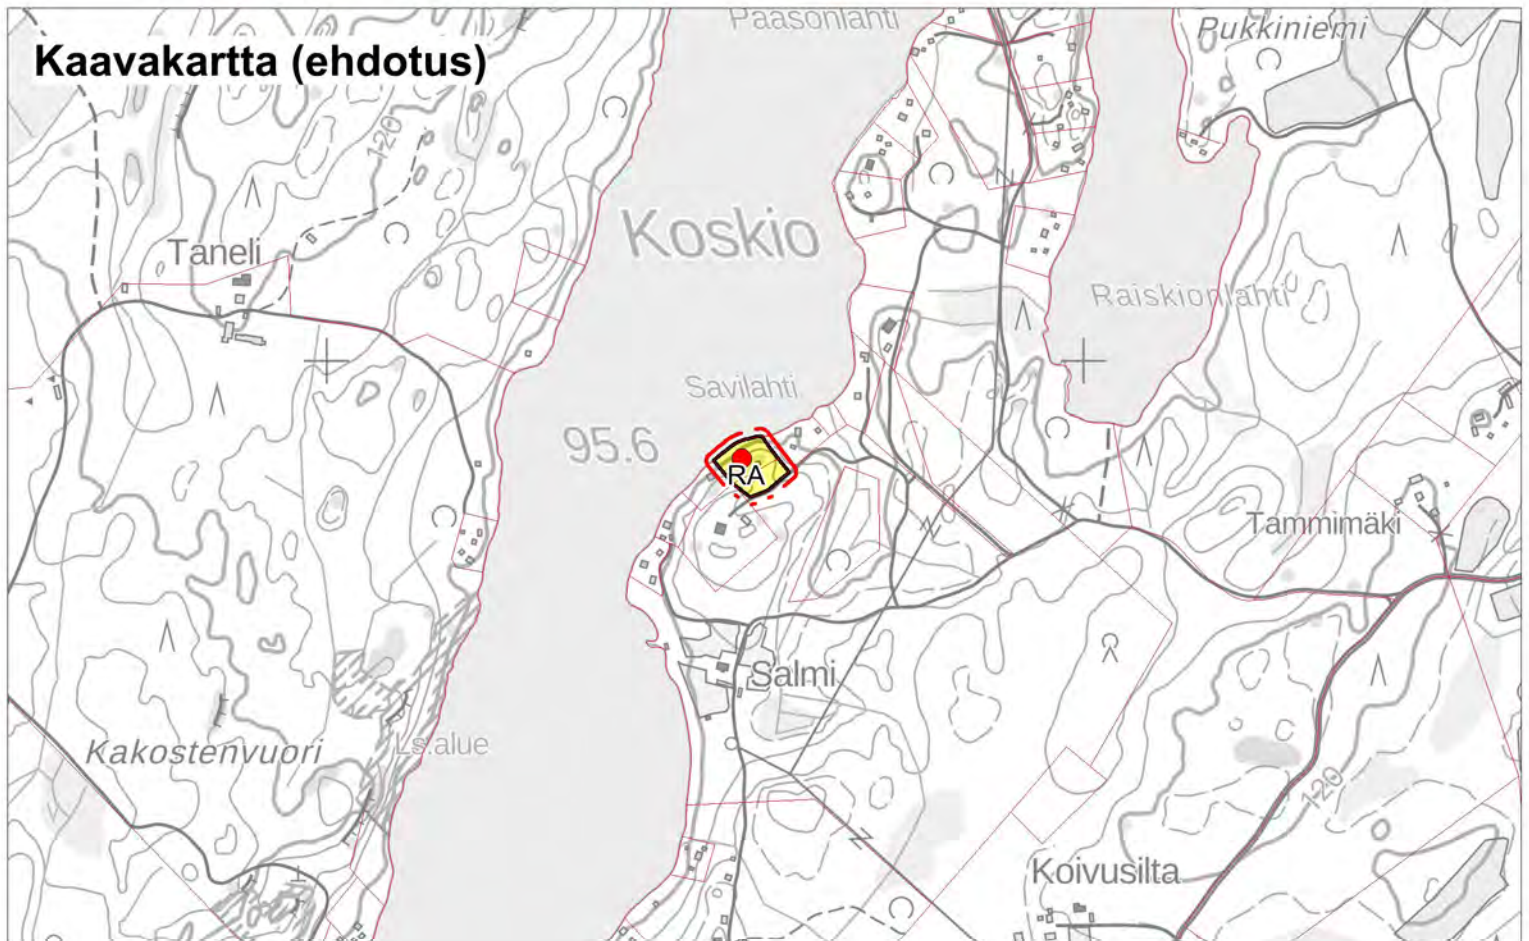

1:10 000

Alue, jota kaavamuu-  
tos koskee

Pertunmaan kunta  
Rantayleiskaavan muutos  
Ehdotus 17.3.2026

Kohde 8

1:10 000

Alue, jota kaavamuutos koskee

**Pertunmaan kunta**  
**Rantayleiskaavan muutos**  
**Ehdotus 17.3.2026**