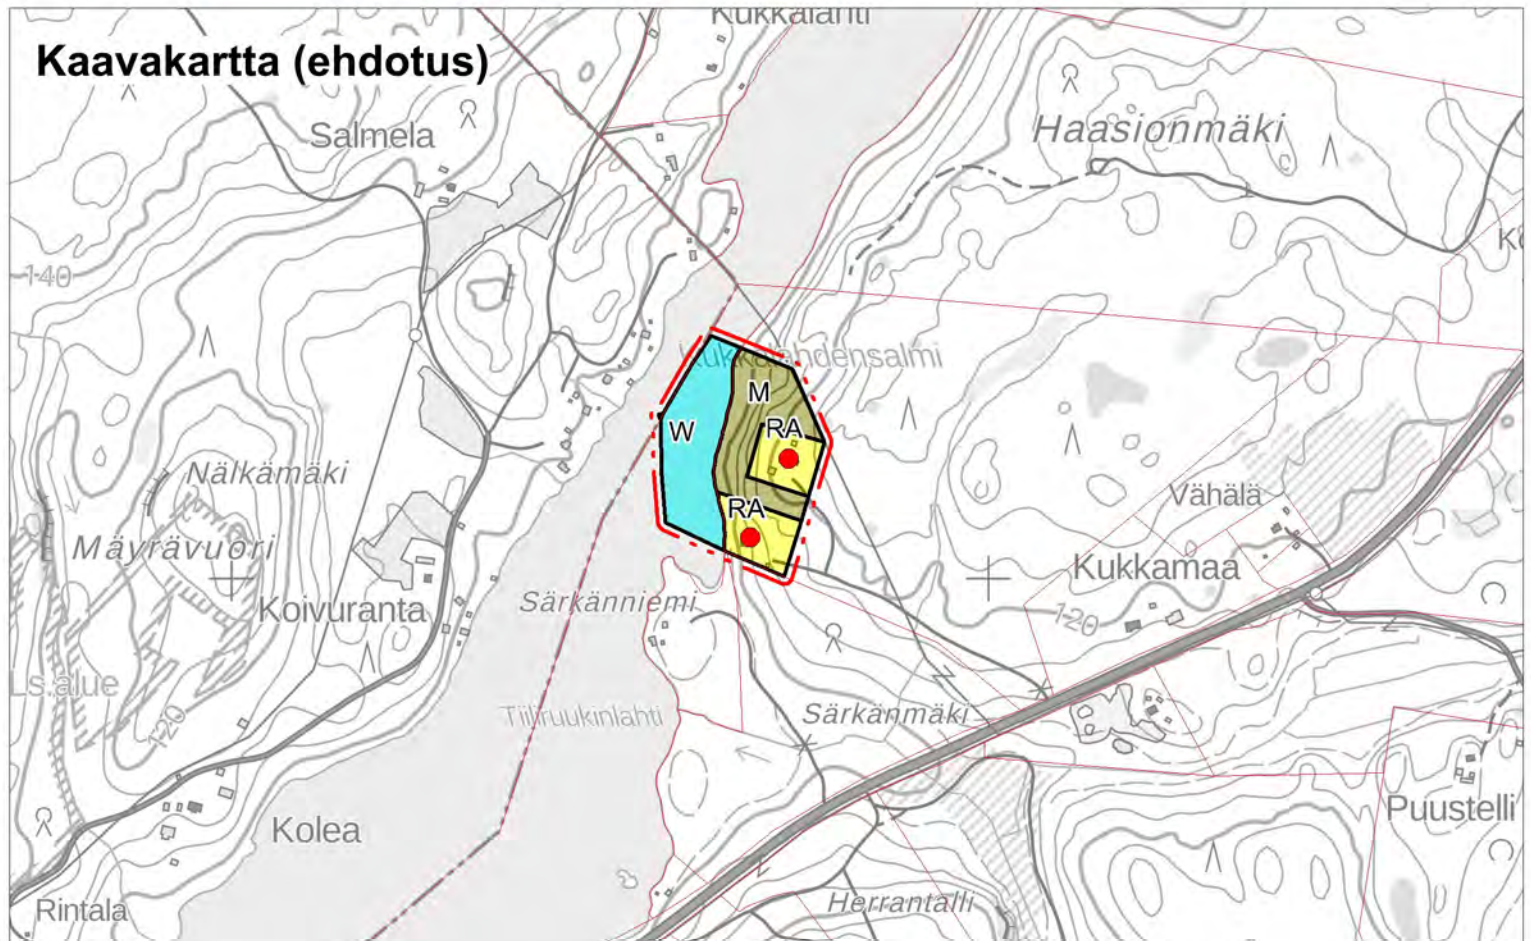

Pertunmaan kunta
Rantayleiskaavan muutos
Ehdotus 17.3.2026

Kohde 9

1:10 000

Alue, jota kaavamuu-
tos koskee