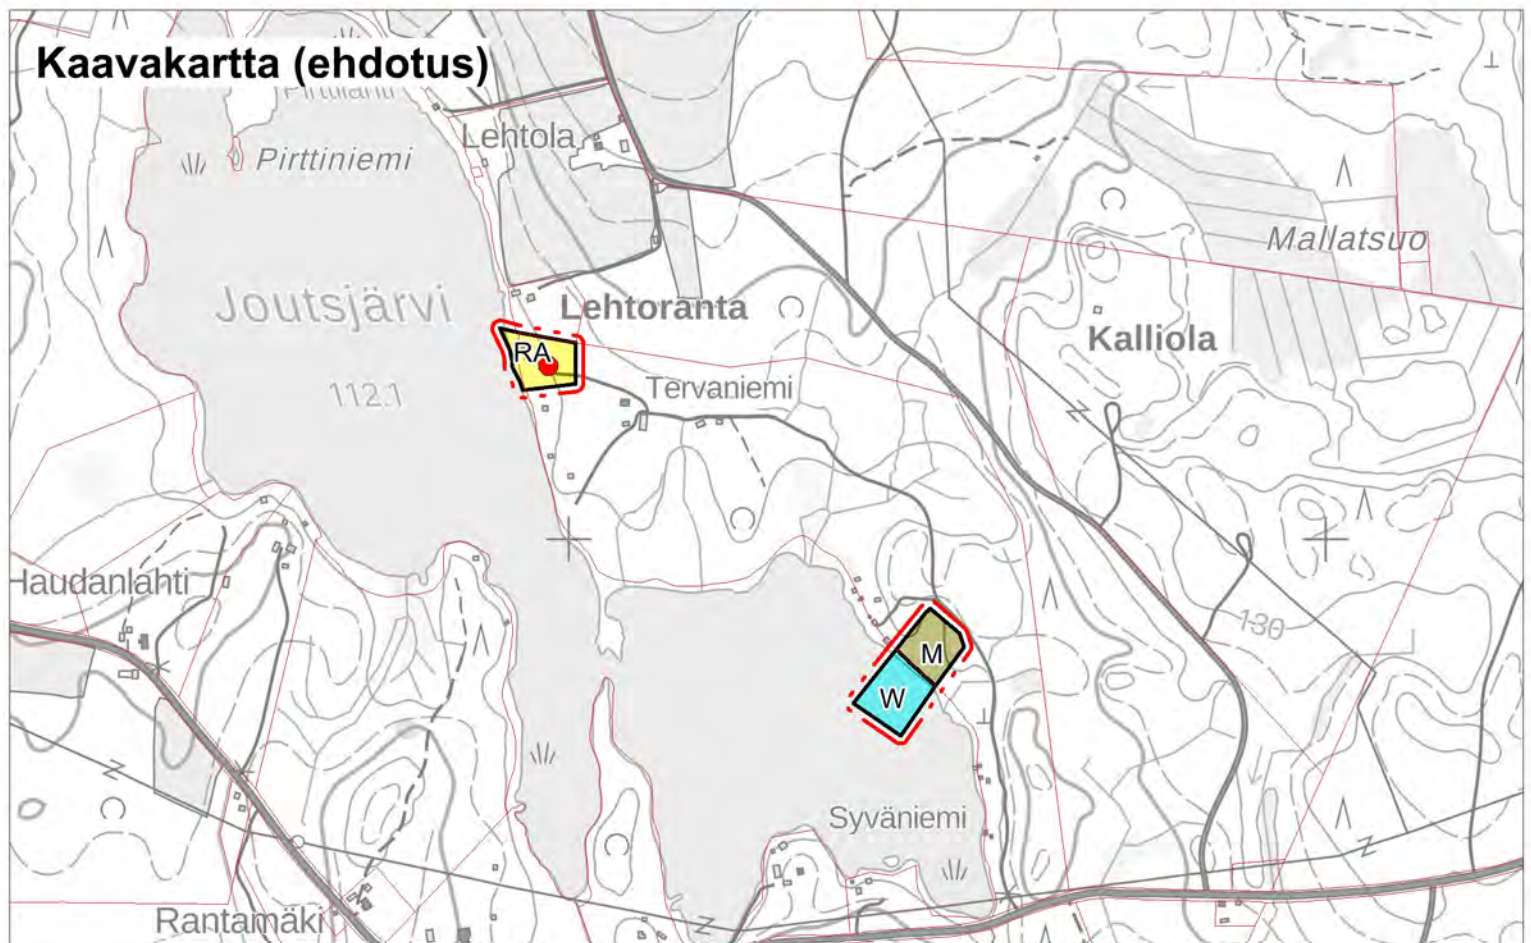

Pertunmaan kunta  
Rantayleiskaavan muutos  
Ehdotus 17.3.2026

Kohde 1

1:10 000

Alue, jota kaavamuutos koskee

1:5 000

 Alue, jota kaavamuutos koskee

1:10 000

 Alue, jota kaavamuutos koskee

1:10 000

Alue, jota kaavamuutos koskee

1:10 000

 Alue, jota kaavamuutos koskee

Ote voimassa olevasta  
kaavasta

Kaavakartta (ehdotus)

1:10 000

Alue, jota kaavamuutos koskee