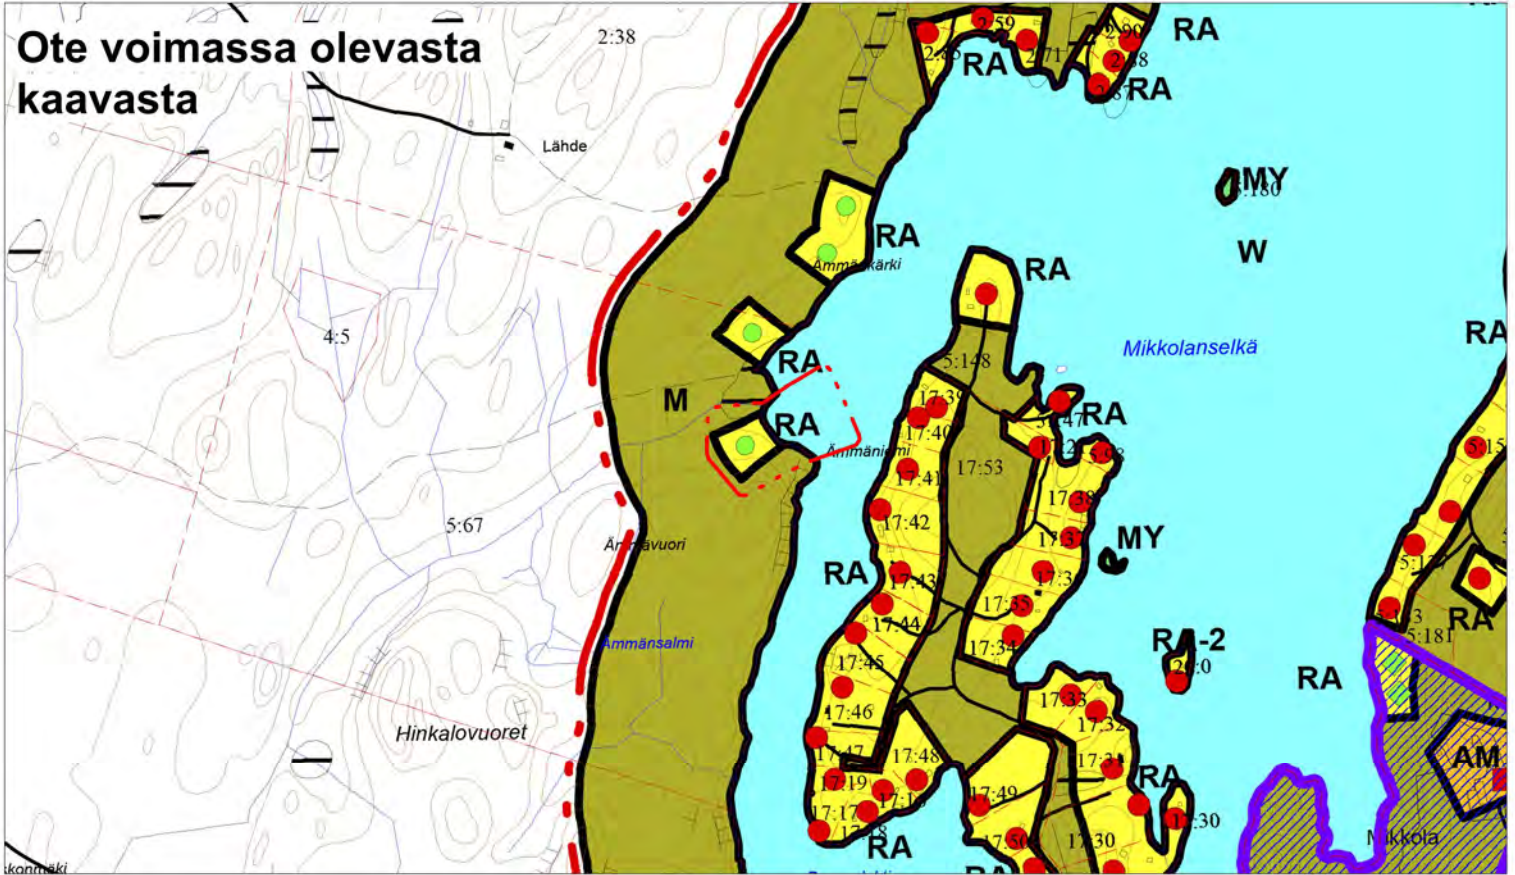

Pertunmaan kunta  
Rantayleiskaavan muutos  
Ehdotus 17.3.2026

Kohde 1

1:10 000

Alue, jota kaavamuutos koskee

1:5 000

 Alue, jota kaavamuutos koskee

1:10 000

 Alue, jota kaavamuutos koskee

1:10 000

Alue, jota kaavamuutos koskee

1:10 000

 Alue, jota kaavamuutos koskee

Ote voimassa olevasta  
kaavasta

Kaavakartta (ehdotus)

1:10 000

Alue, jota kaavamuutos koskee