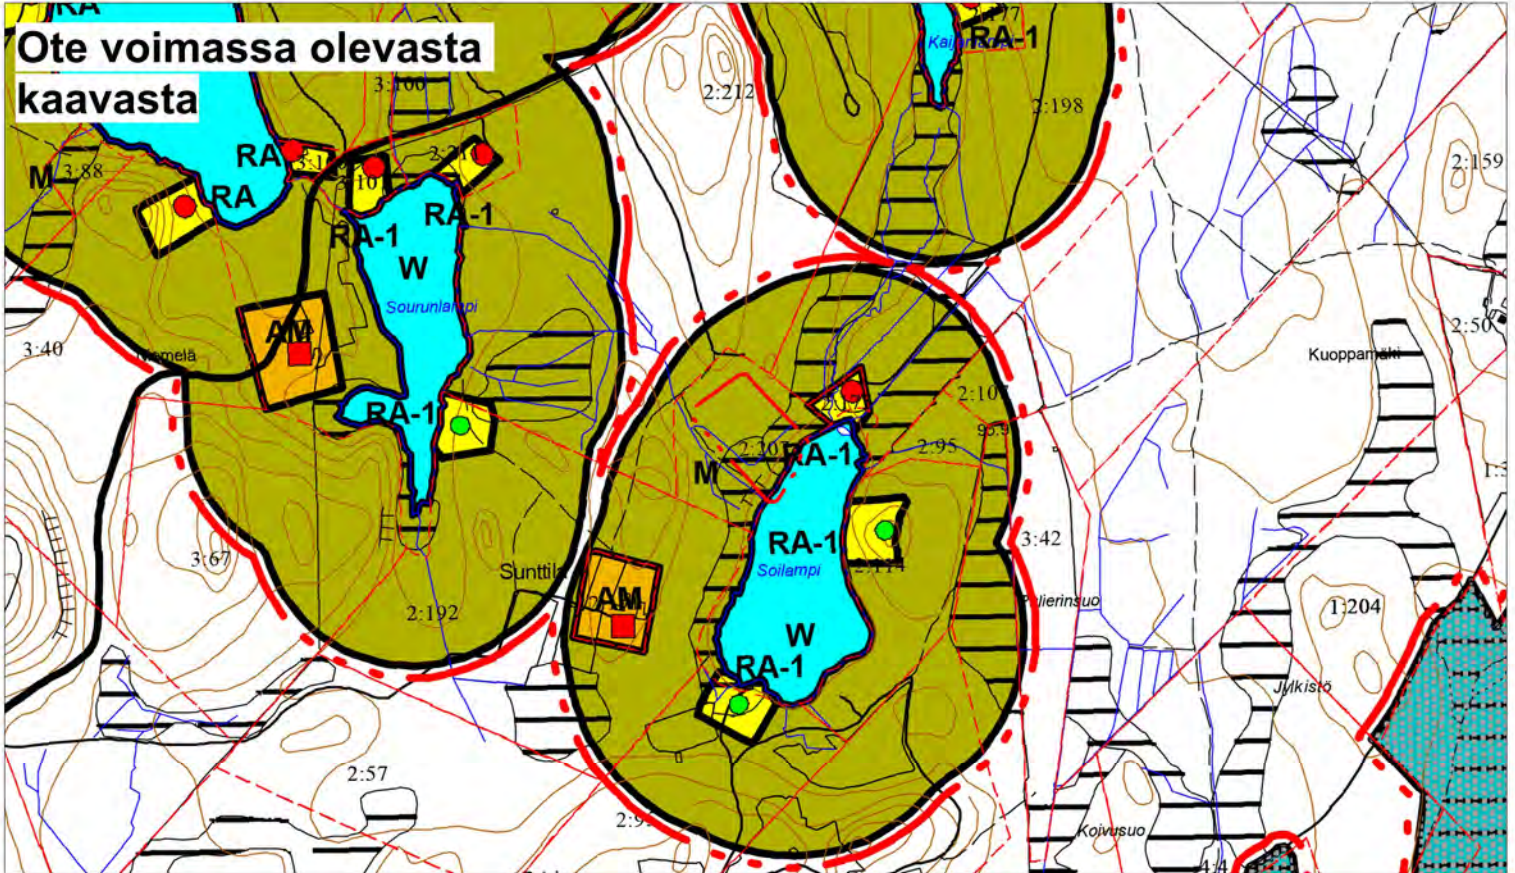

**Kohde 9**

1:10 000

 Alue, jota kaavamuu-  
tos koskee

Pertunmaan kunta  
Rantayleiskaavan muutos  
Ehdotus 17.3.2026

1:10 000

 Alue, jota kaavamuutos koskee

1:10 000

 Alue, jota kaavamuu-  
tos koskee

1:10 000

Alue, jota kaavamuutos koskee

1:10 000

 Alue, jota kaavamuutos koskee

1:10 000

Alue, jota kaavamuutos koskee

1:10 000

 Alue, jota kaavamuu-  
tos koskee