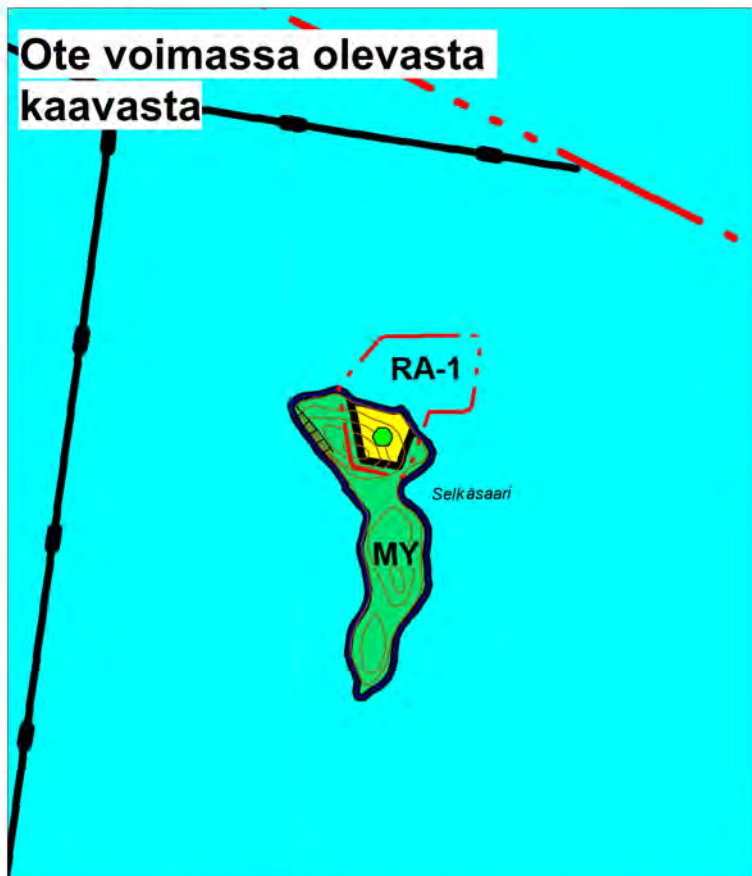

Pertunmaan kunta  
Rantayleiskaavan muutos  
Ehdotus 17.3.2026

Kohde 1

1:10 000

Alue, jota kaavamuutos koskee

1:5 000

 Alue, jota kaavamuutos koskee

1:10 000

 Alue, jota kaavamuutos koskee

1:10 000

Alue, jota kaavamuutos koskee

1:10 000

 Alue, jota kaavamuutos koskee

Ote voimassa olevasta  
kaavasta

Kaavakartta (ehdotus)

1:10 000

Alue, jota kaavamuutos koskee

1:10 000

Alue, jota kaavamuu-  
tos koskee

Pertunmaan kunta  
Rantayleiskaavan muutos  
Ehdotus 17.3.2026

Kohde 8

1:10 000

Alue, jota kaavamuutos koskee

**Pertunmaan kunta**  
**Rantayleiskaavan muutos**  
**Ehdotus 17.3.2026**