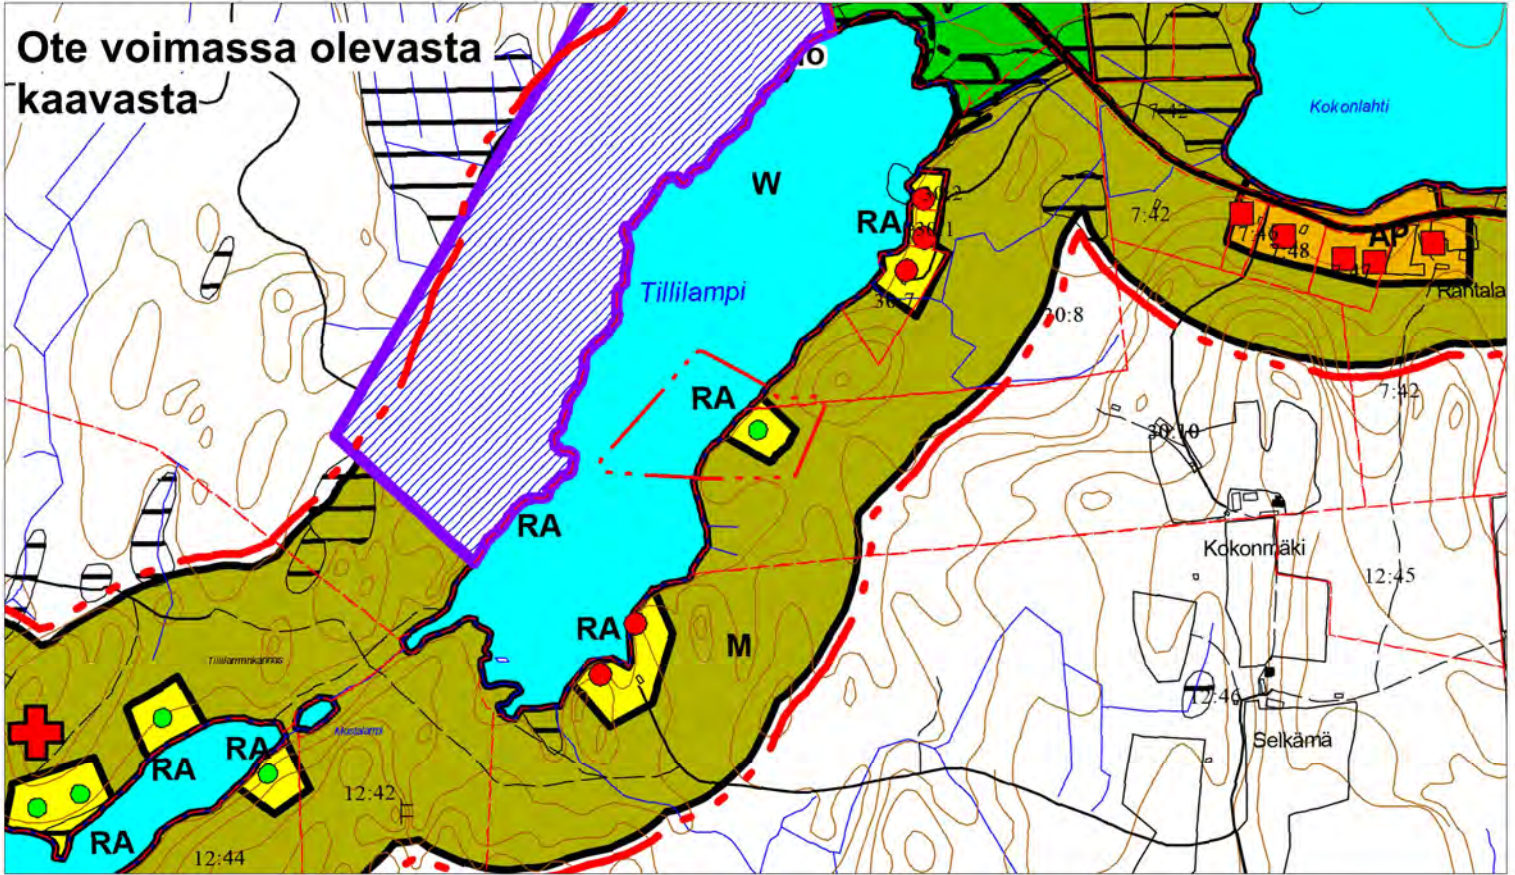

Pertunmaan kunta  
Rantayleiskaavan muutos  
Ehdotus 17.3.2026

Kohde 1

1:10 000

Alue, jota kaavamuutos koskee

1:5 000

 Alue, jota kaavamuutos koskee

1:10 000

 Alue, jota kaavamuutos koskee

1:10 000

Alue, jota kaavamuutos koskee

1:10 000

 Alue, jota kaavamuutos koskee

Ote voimassa olevasta  
kaavasta

Kaavakartta (ehdotus)

1:10 000

Alue, jota kaavamuutos koskee