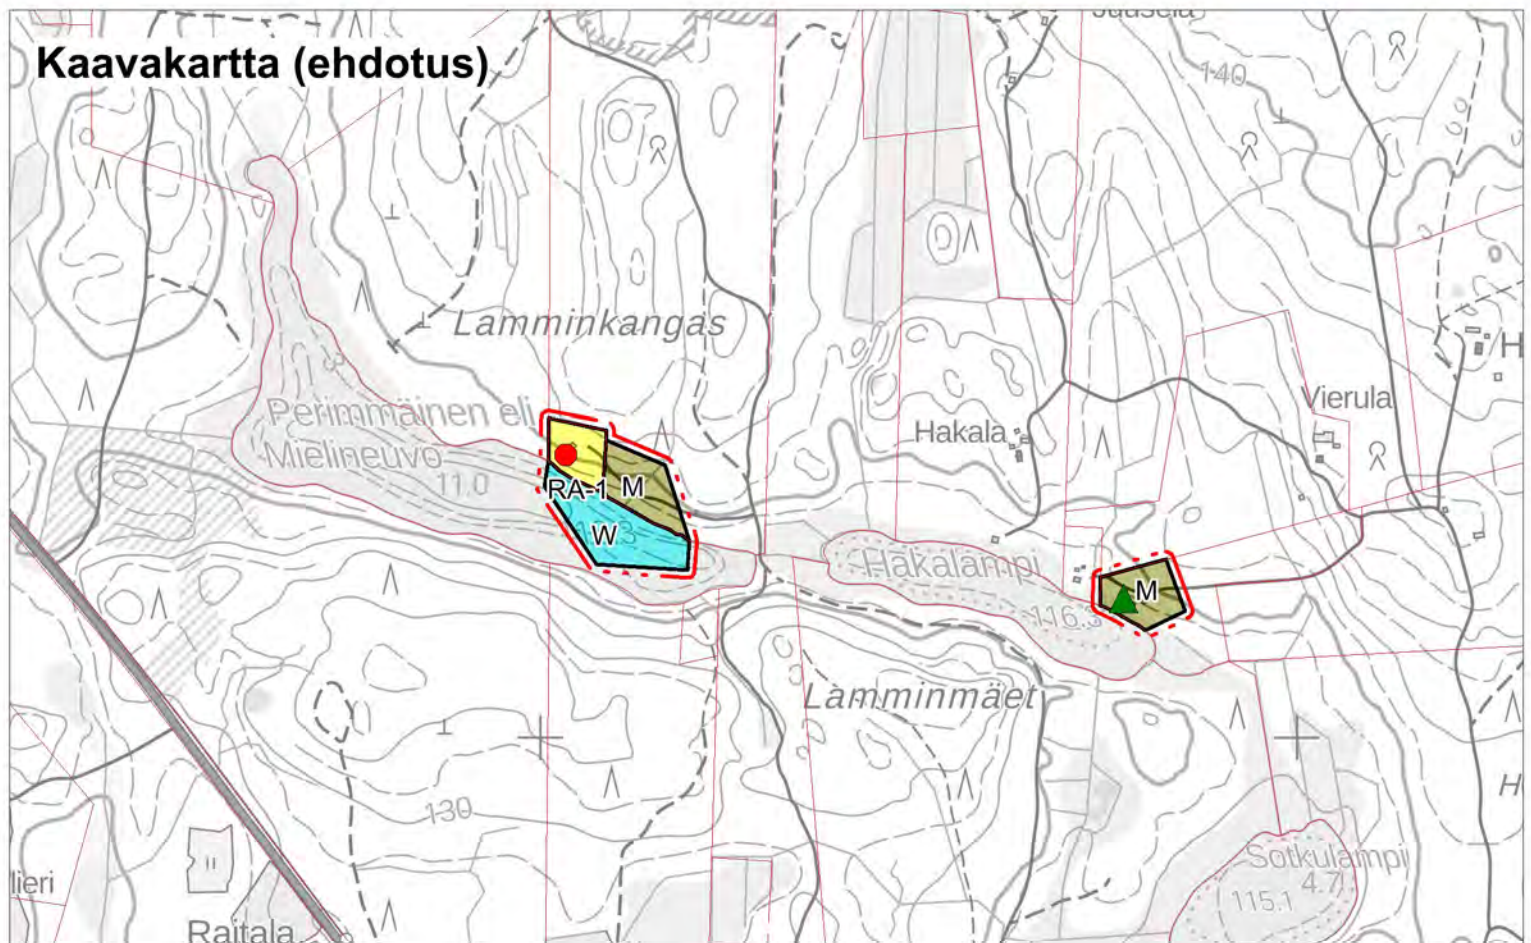

Pertunmaan kunta  
Rantayleiskaavan muutos  
Ehdotus 17.3.2026

Kohde 1

1:10 000

Alue, jota kaavamuutos koskee

1:5 000

 Alue, jota kaavamuutos koskee

1:10 000

 Alue, jota kaavamuutos koskee

1:10 000

Alue, jota kaavamuutos koskee

1:10 000

 Alue, jota kaavamuutos koskee

Ote voimassa olevasta  
kaavasta

Kaavakartta (ehdotus)

1:10 000

Alue, jota kaavamuutos koskee