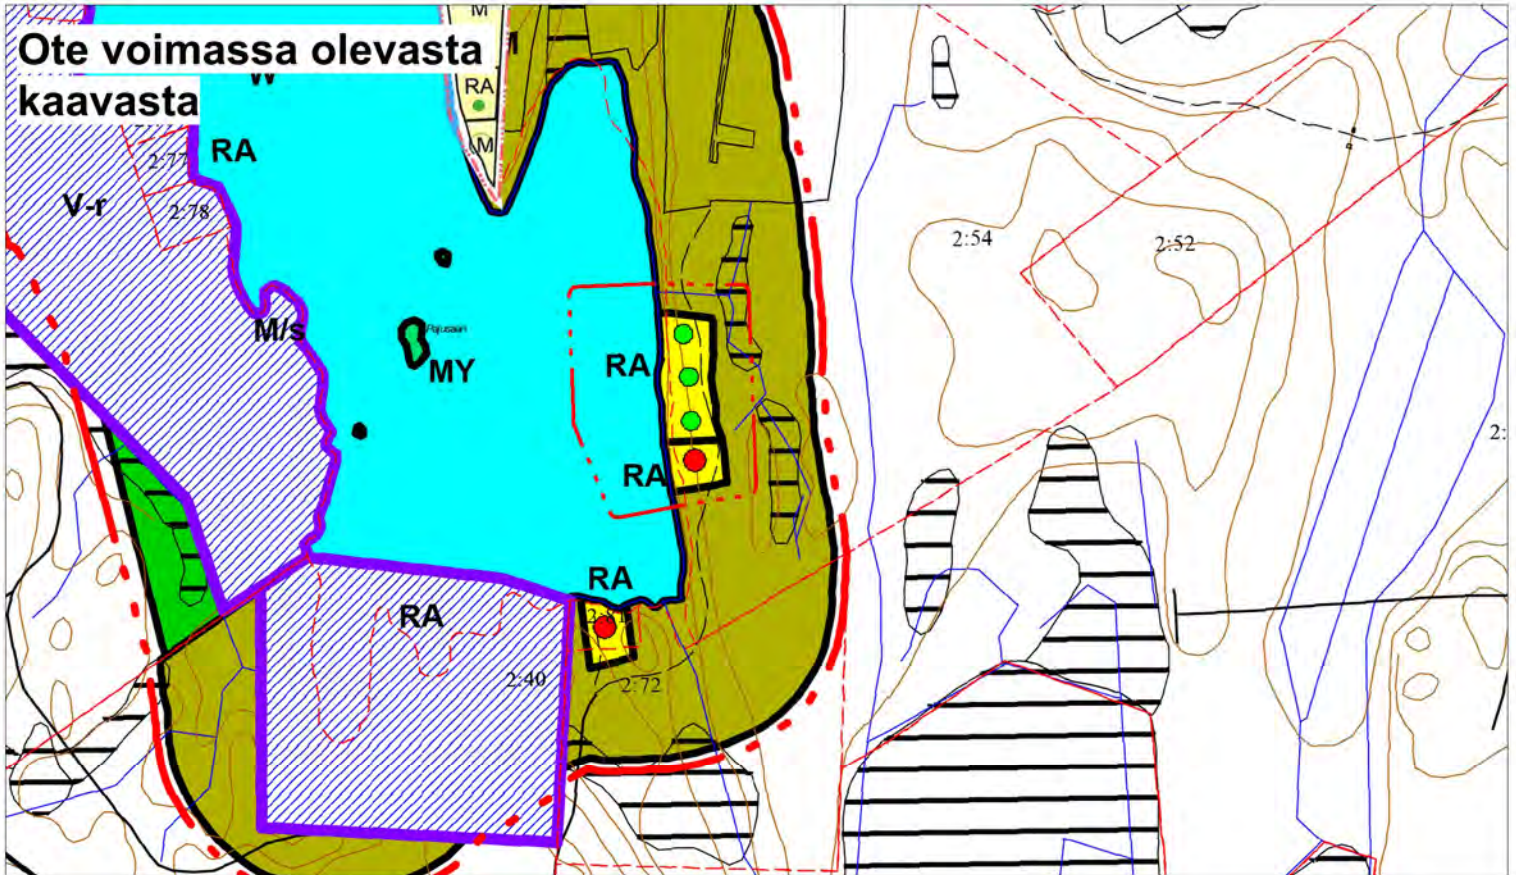

Pertunmaan kunta  
Rantayleiskaavan muutos  
Ehdotus 17.3.2026

Kohde 1

1:10 000

Alue, jota kaavamuutos koskee

1:5 000

 Alue, jota kaavamuutos koskee

1:10 000

 Alue, jota kaavamuutos koskee

1:10 000

Alue, jota kaavamuutos koskee

1:10 000

 Alue, jota kaavamuutos koskee

Ote voimassa olevasta  
kaavasta

Kaavakartta (ehdotus)

1:10 000

Alue, jota kaavamuutos koskee

1:10 000

Alue, jota kaavamuu-  
tos koskee

Pertunmaan kunta  
Rantayleiskaavan muutos  
Ehdotus 17.3.2026

Kohde 8

1:10 000

Alue, jota kaavamuutos koskee

**Pertunmaan kunta**  
**Rantayleiskaavan muutos**  
**Ehdotus 17.3.2026**