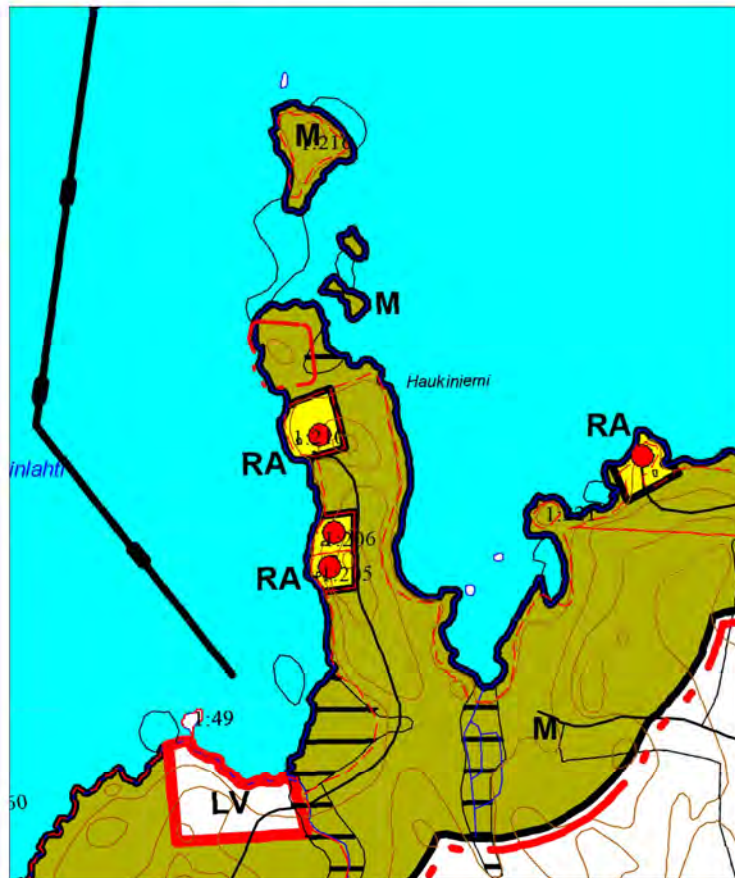

Pertunmaan kunta  
Rantayleiskaavan muutos  
Ehdotus 17.3.2026

Kohde 1

1:10 000

Alue, jota kaavamuutos koskee

1:5 000

 Alue, jota kaavamuutos koskee

1:10 000

 Alue, jota kaavamuutos koskee

1:10 000

Alue, jota kaavamuutos koskee

1:10 000

 Alue, jota kaavamuutos koskee

Ote voimassa olevasta  
kaavasta

Kaavakartta (ehdotus)

1:10 000

Alue, jota kaavamuutos koskee

1:10 000

Alue, jota kaavamuu-  
tos koskee

Pertunmaan kunta  
Rantayleiskaavan muutos  
Ehdotus 17.3.2026

Kohde 8

1:10 000

Alue, jota kaavamuutos koskee

**Pertunmaan kunta**  
**Rantayleiskaavan muutos**  
**Ehdotus 17.3.2026**