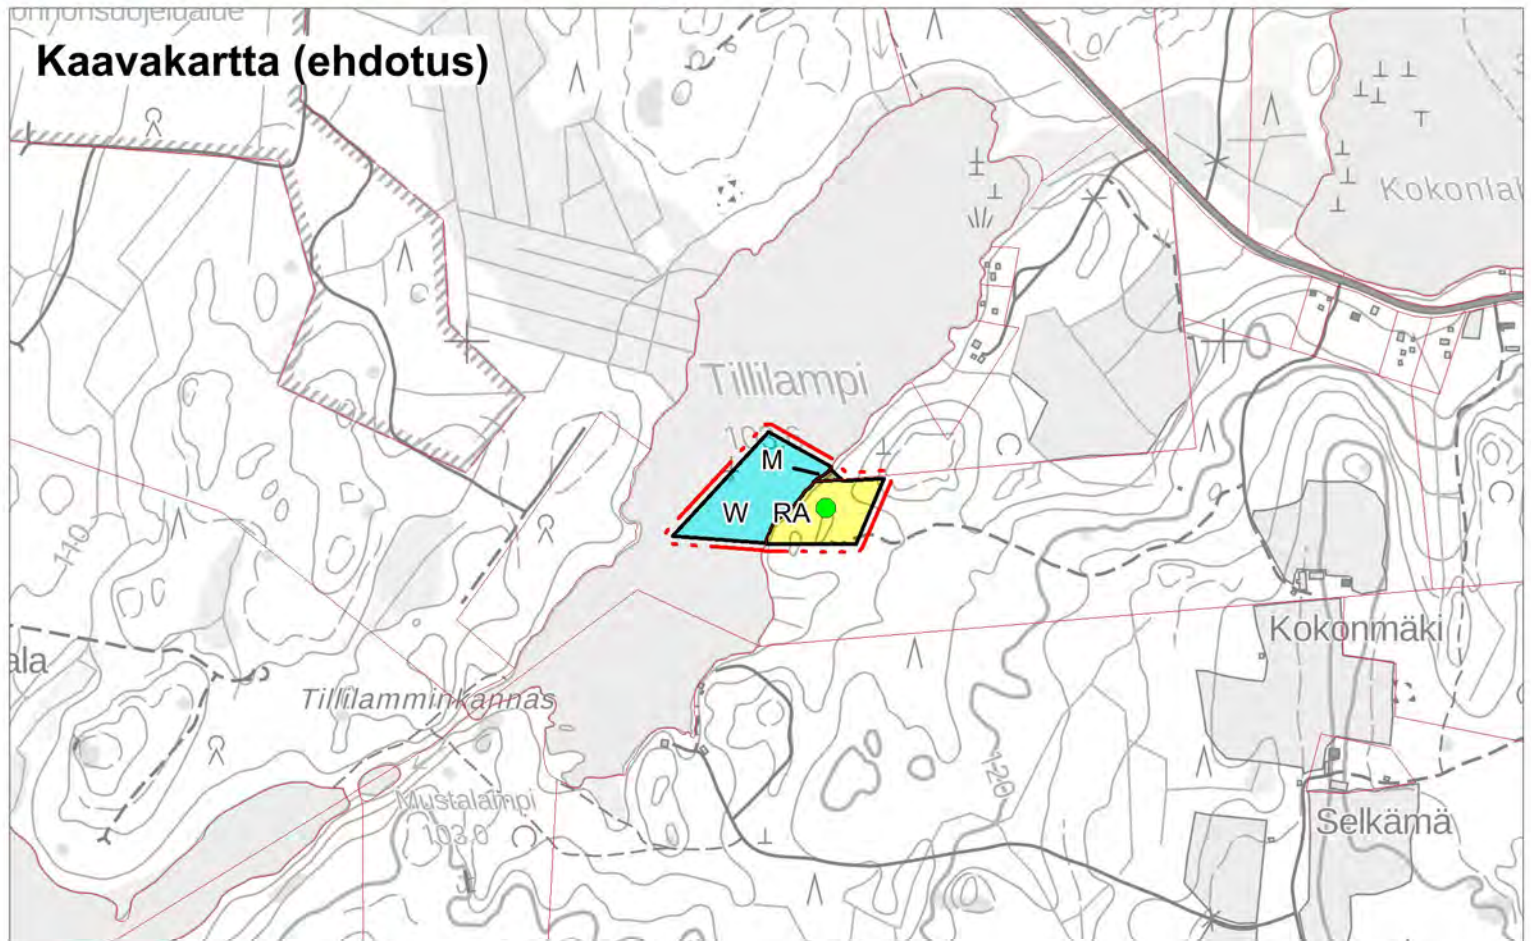

Pertunmaan kunta  
Rantayleiskaavan muutos  
Ehdotus 17.3.2026

Kohde 1

1:10 000

Alue, jota kaavamuutos koskee

1:5 000

 Alue, jota kaavamuutos koskee

1:10 000

 Alue, jota kaavamuutos koskee

1:10 000

Alue, jota kaavamuutos koskee

1:10 000

 Alue, jota kaavamuutos koskee

Ote voimassa olevasta  
kaavasta

Kaavakartta (ehdotus)

1:10 000

Alue, jota kaavamuutos koskee