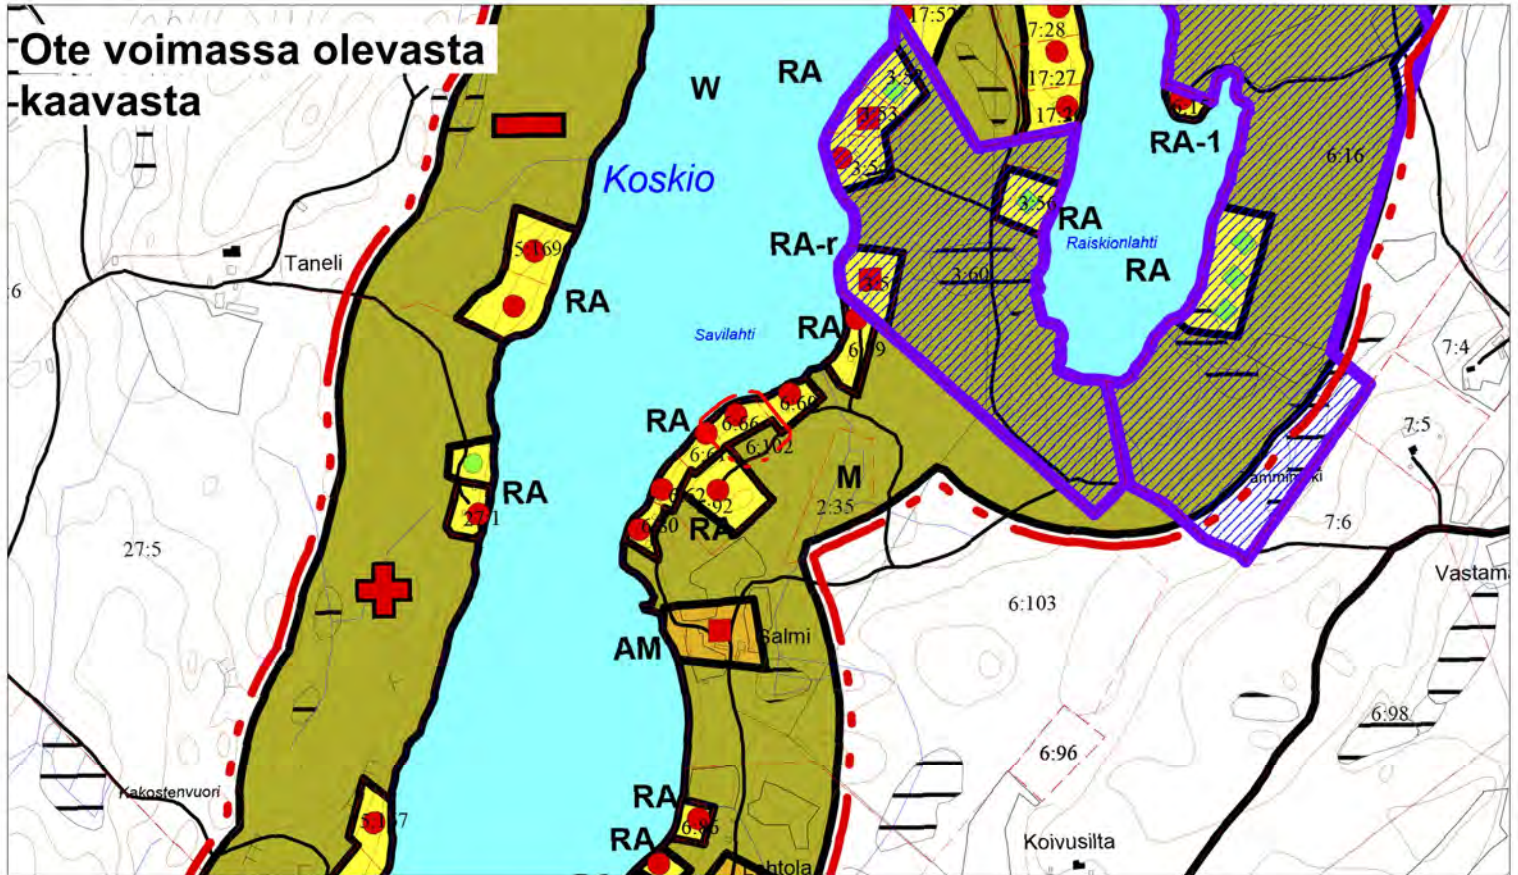

1:10 000

Alue, jota kaavamuu-  
tos koskee

Pertunmaan kunta  
Rantayleiskaavan muutos  
Ehdotus 17.3.2026

Kohde 8

1:10 000

Alue, jota kaavamuutos koskee

**Pertunmaan kunta**  
**Rantayleiskaavan muutos**  
**Ehdotus 17.3.2026**