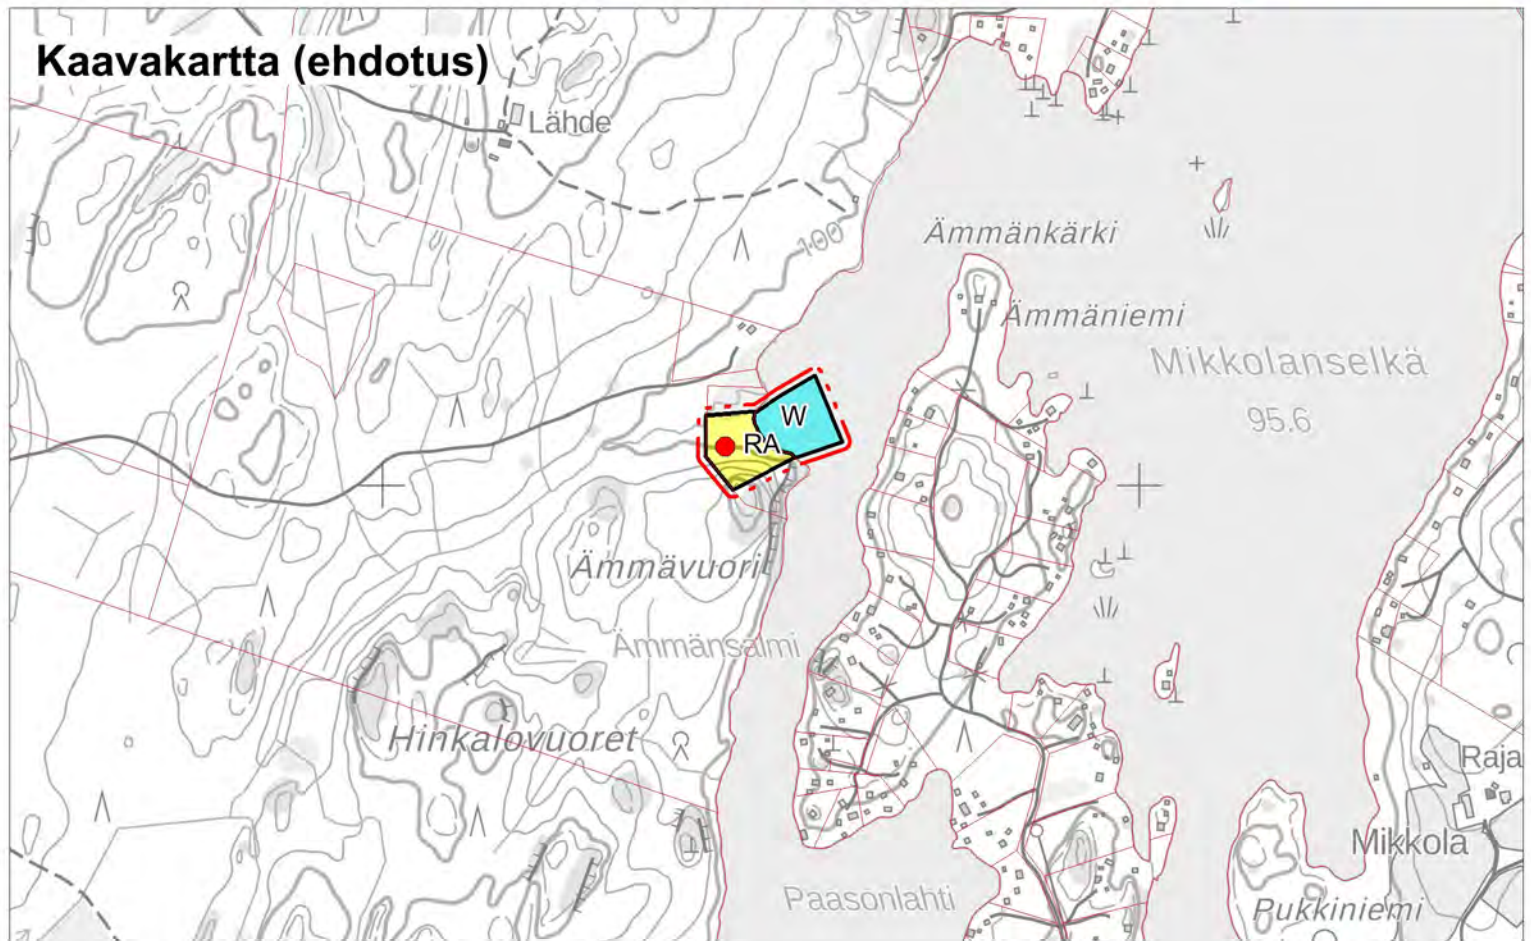

Pertunmaan kunta  
Rantayleiskaavan muutos  
Ehdotus 17.3.2026

Kohde 1

1:10 000

Alue, jota kaavamuutos koskee

1:5 000

 Alue, jota kaavamuutos koskee

1:10 000

 Alue, jota kaavamuutos koskee