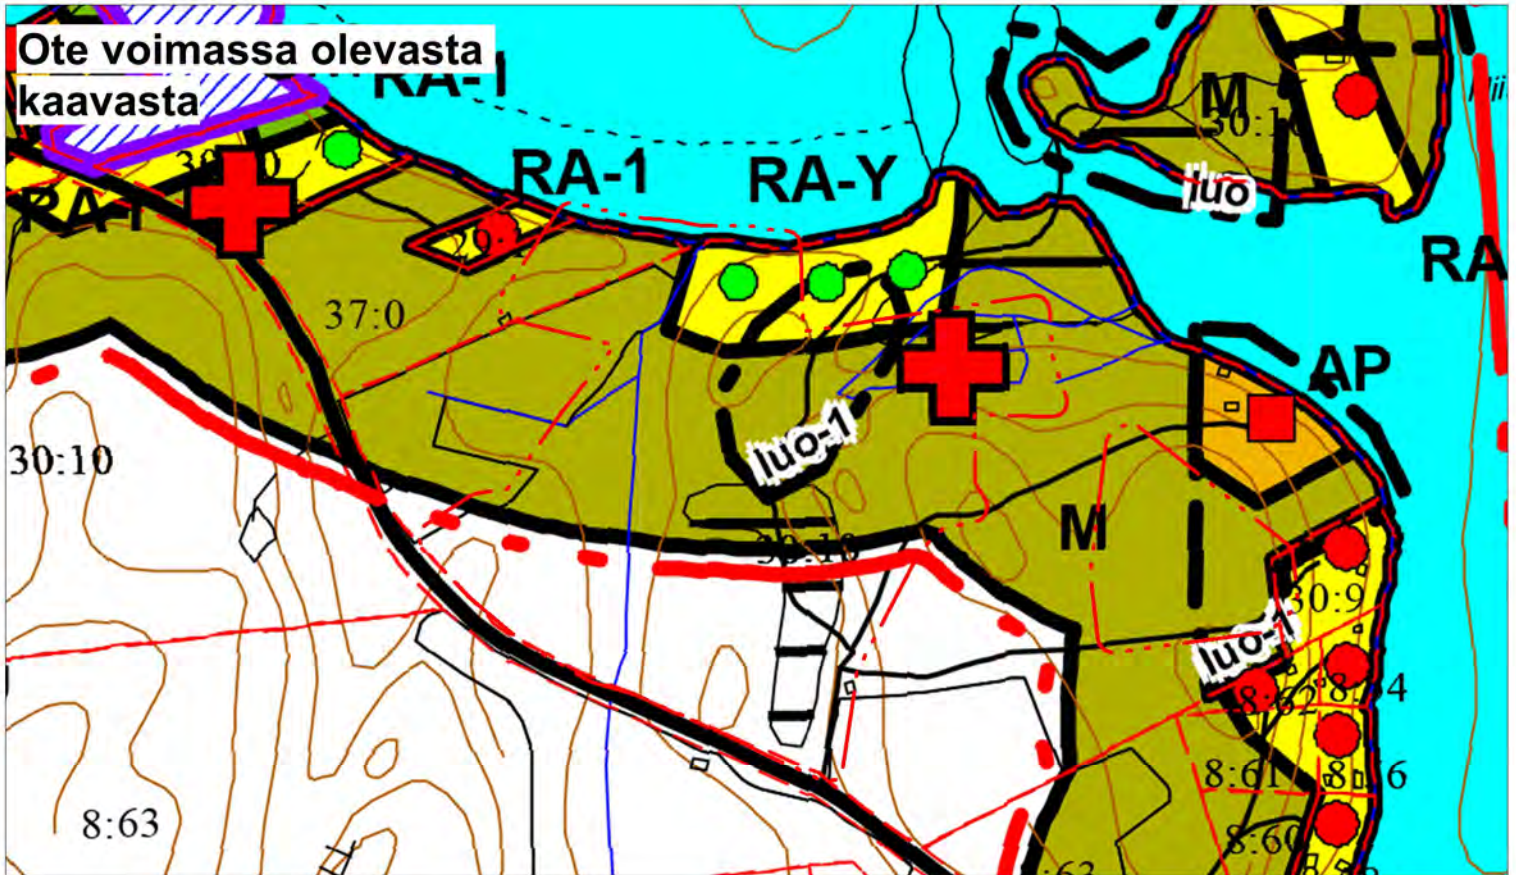

Pertunmaan kunta  
Rantayleiskaavan muutos  
Ehdotus 17.3.2026

Kohde 1

1:10 000

Alue, jota kaavamuutos koskee

1:5 000

 Alue, jota kaavamuutos koskee

1:10 000

 Alue, jota kaavamuutos koskee

1:10 000

Alue, jota kaavamuutos koskee

1:10 000

 Alue, jota kaavamuutos koskee

Ote voimassa olevasta  
kaavasta

Kaavakartta (ehdotus)

1:10 000

Alue, jota kaavamuutos koskee