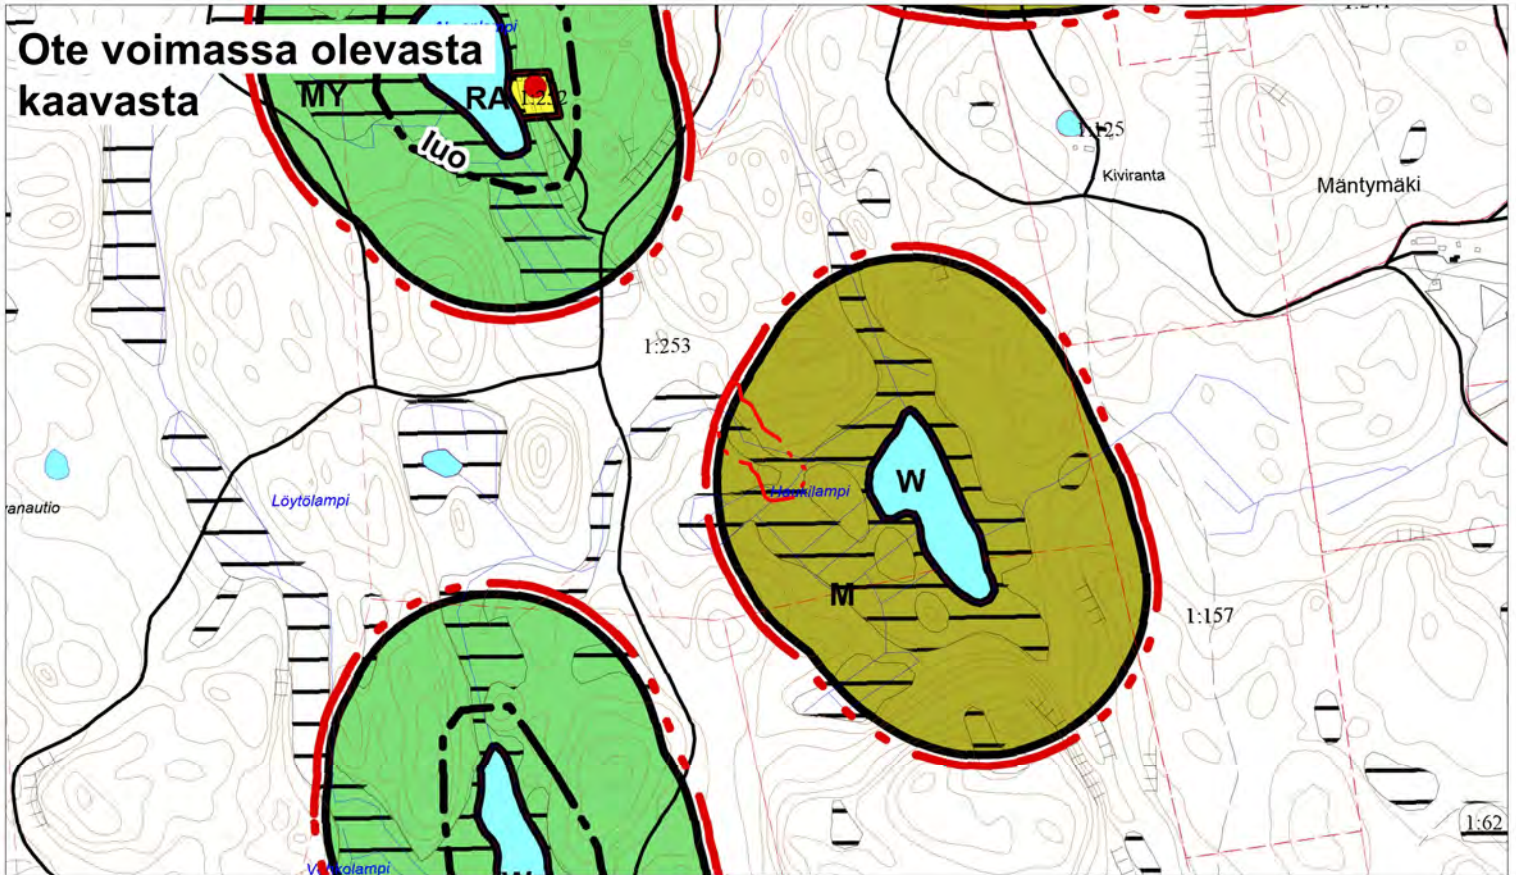

Ote voimassa olevasta  
kaavasta

Kaavakartta (ehdotus)

1:10 000

Alue, jota kaavamuutos koskee

1:10 000

Alue, jota kaavamuutos koskee

Ote voimassa olevasta  
kaavasta

Kaavakartta (ehdotus)

1:10 000

Alue, jota kaavamuutos koskee

Kaavakartta (ehdotus)

1:10 000

Alue, jota kaavamuutos koskee

1:10 000

Alue, jota kaavamuu-  
tos koskee

Ote voimassa olevasta  
kaavasta

Kaavakartta (ehdotus)