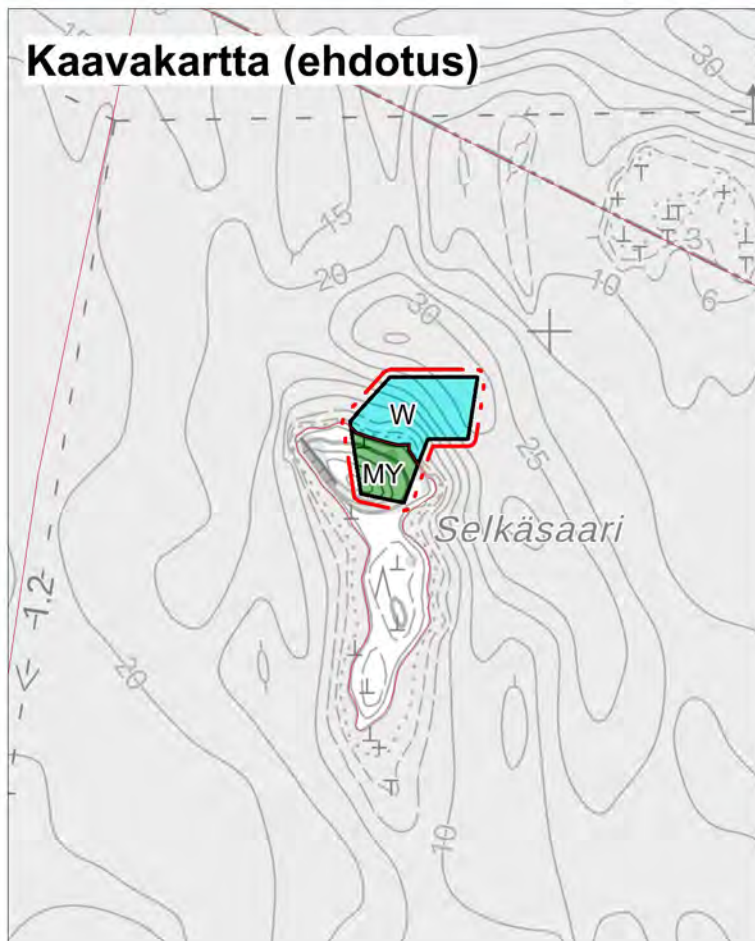

Pertunmaan kunta  
Rantayleiskaavan muutos  
Ehdotus 17.3.2026

Kohde 1

1:10 000

Alue, jota kaavamuutos koskee

1:5 000

 Alue, jota kaavamuutos koskee

1:10 000

 Alue, jota kaavamuutos koskee

1:10 000

Alue, jota kaavamuutos koskee

1:10 000

 Alue, jota kaavamuutos koskee

Ote voimassa olevasta  
kaavasta

Kaavakartta (ehdotus)

1:10 000

Alue, jota kaavamuutos koskee

1:10 000

Alue, jota kaavamuu-  
tos koskee

Pertunmaan kunta  
Rantayleiskaavan muutos  
Ehdotus 17.3.2026

Kohde 8

1:10 000

Alue, jota kaavamuutos koskee

**Pertunmaan kunta**  
**Rantayleiskaavan muutos**  
**Ehdotus 17.3.2026**