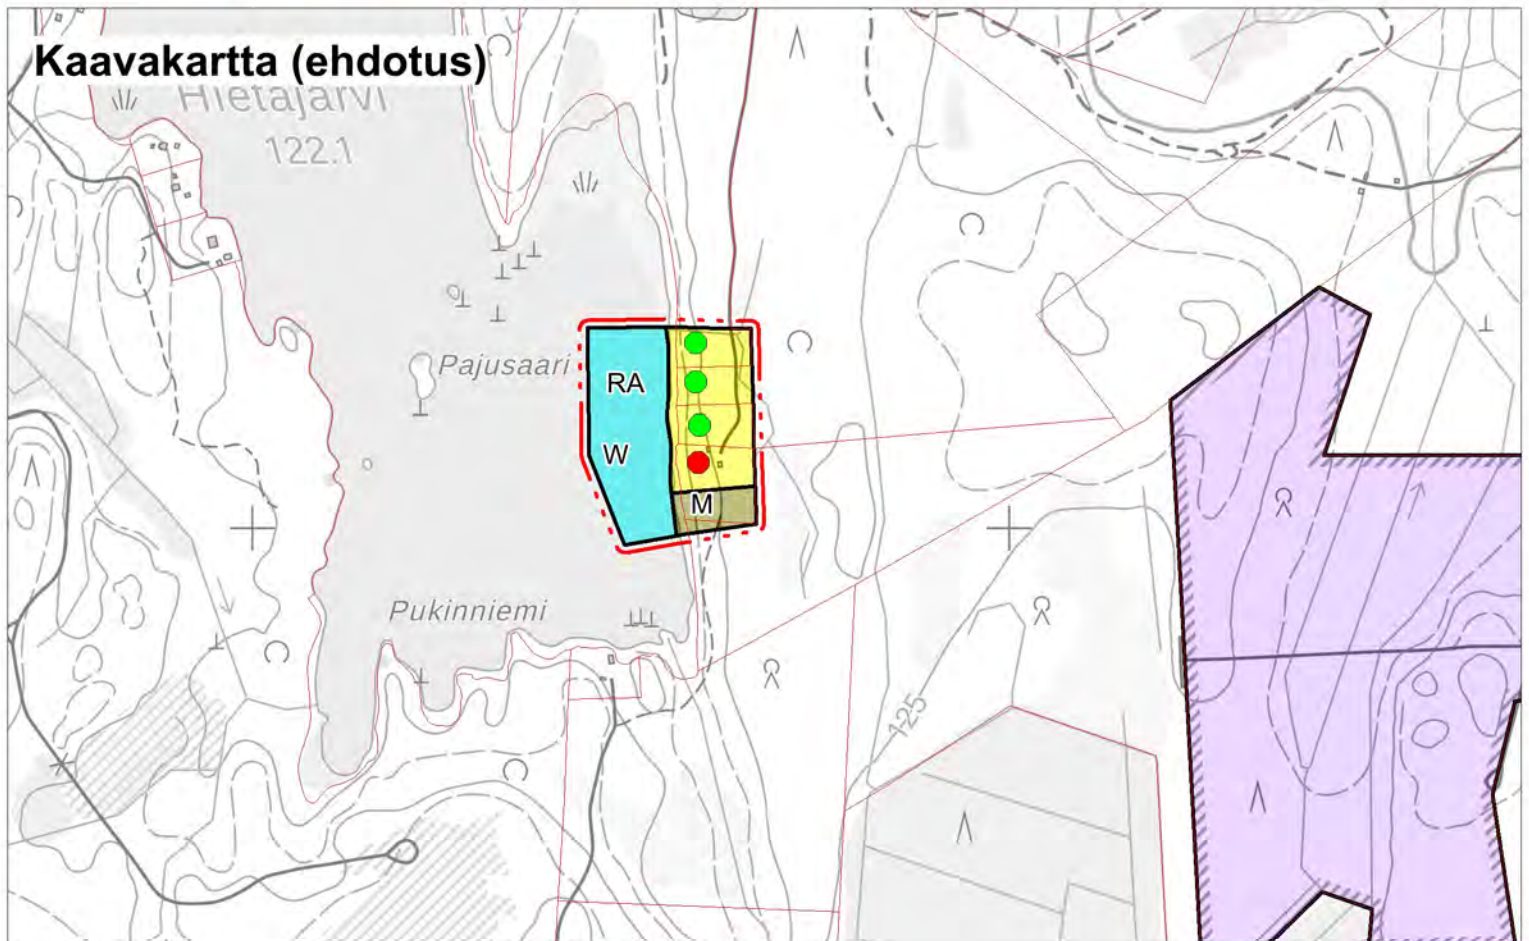

Pertunmaan kunta  
Rantayleiskaavan muutos  
Ehdotus 17.3.2026

Kohde 1

1:10 000

Alue, jota kaavamuutos koskee

1:5 000

 Alue, jota kaavamuutos koskee

1:10 000

 Alue, jota kaavamuutos koskee

1:10 000

Alue, jota kaavamuutos koskee

1:10 000

 Alue, jota kaavamuutos koskee

Ote voimassa olevasta  
kaavasta

Kaavakartta (ehdotus)

1:10 000

Alue, jota kaavamuutos koskee

1:10 000

Alue, jota kaavamuu-  
tos koskee

Pertunmaan kunta  
Rantayleiskaavan muutos  
Ehdotus 17.3.2026

Kohde 8

1:10 000

Alue, jota kaavamuutos koskee

**Pertunmaan kunta**  
**Rantayleiskaavan muutos**  
**Ehdotus 17.3.2026**