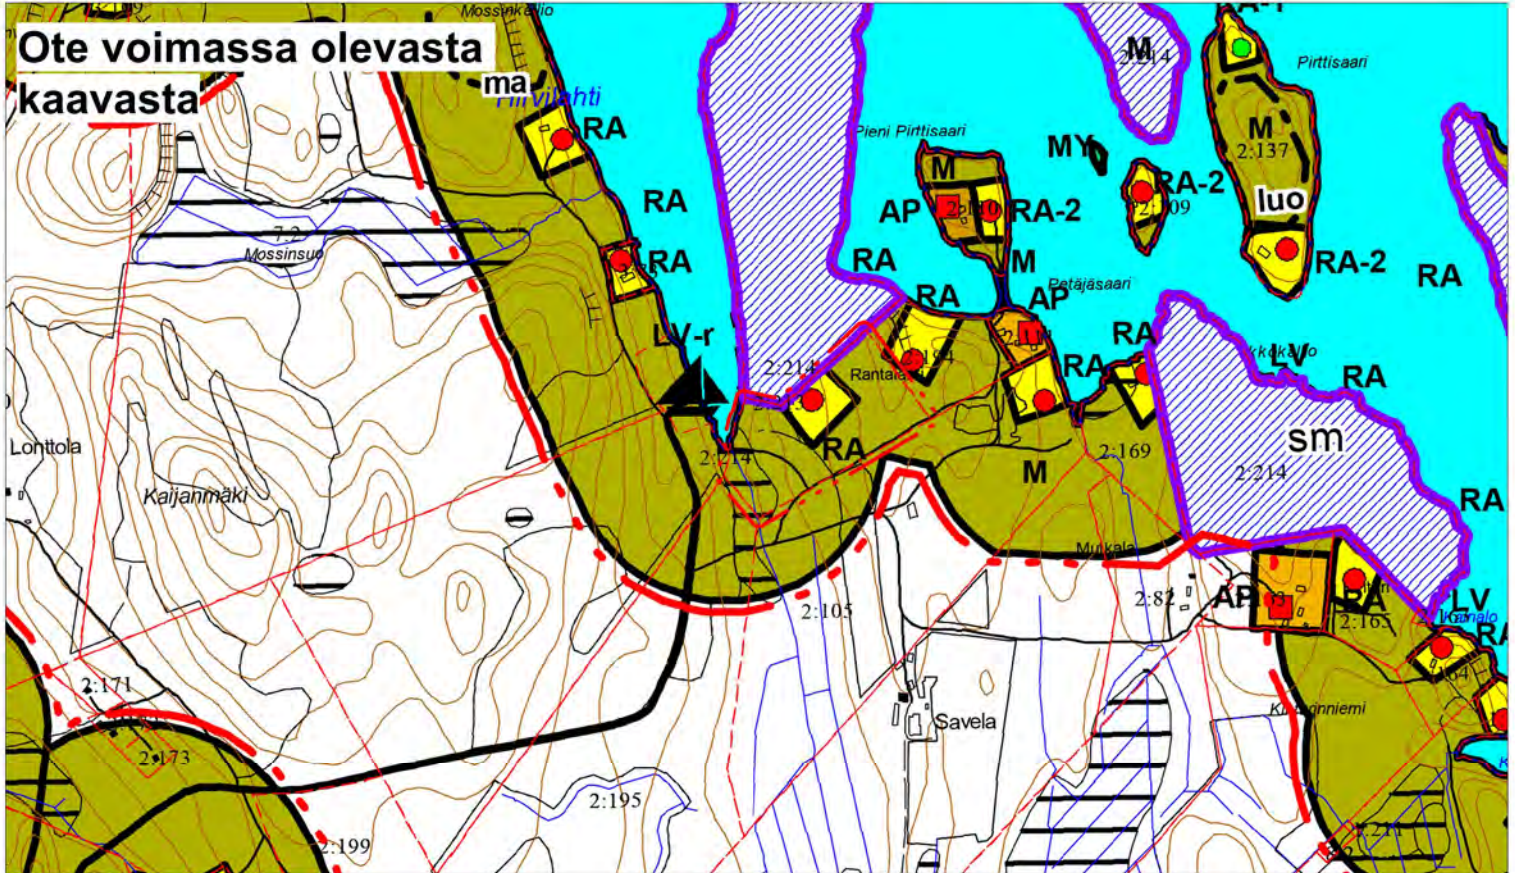

**Kohde 9**

1:10 000

 Alue, jota kaavamuu-  
tos koskee

Pertunmaan kunta  
Rantayleiskaavan muutos  
Ehdotus 17.3.2026

1:10 000

 Alue, jota kaavamuutos koskee

1:10 000

 Alue, jota kaavamuu-  
tos koskee