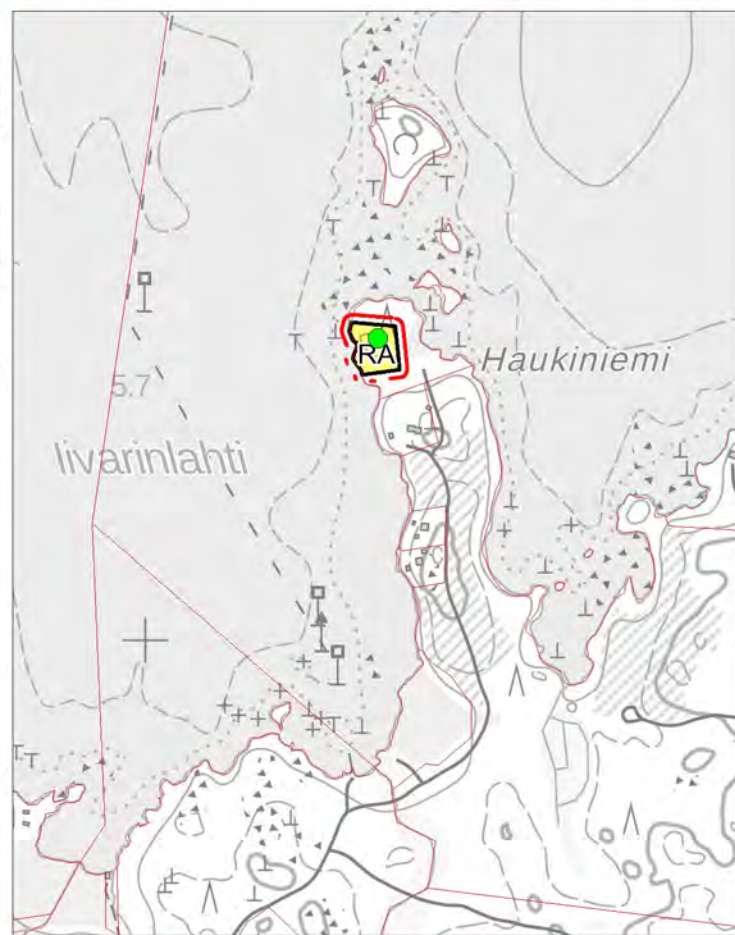

Pertunmaan kunta  
Rantayleiskaavan muutos  
Ehdotus 17.3.2026

Kohde 1

1:10 000

Alue, jota kaavamuutos koskee

1:5 000

 Alue, jota kaavamuutos koskee

1:10 000

 Alue, jota kaavamuutos koskee

1:10 000

Alue, jota kaavamuutos koskee

1:10 000

 Alue, jota kaavamuutos koskee

Ote voimassa olevasta  
kaavasta

Kaavakartta (ehdotus)

1:10 000

Alue, jota kaavamuutos koskee

1:10 000

Alue, jota kaavamuu-  
tos koskee

Pertunmaan kunta  
Rantayleiskaavan muutos  
Ehdotus 17.3.2026

Kohde 8

1:10 000

Alue, jota kaavamuutos koskee

**Pertunmaan kunta**  
**Rantayleiskaavan muutos**  
**Ehdotus 17.3.2026**