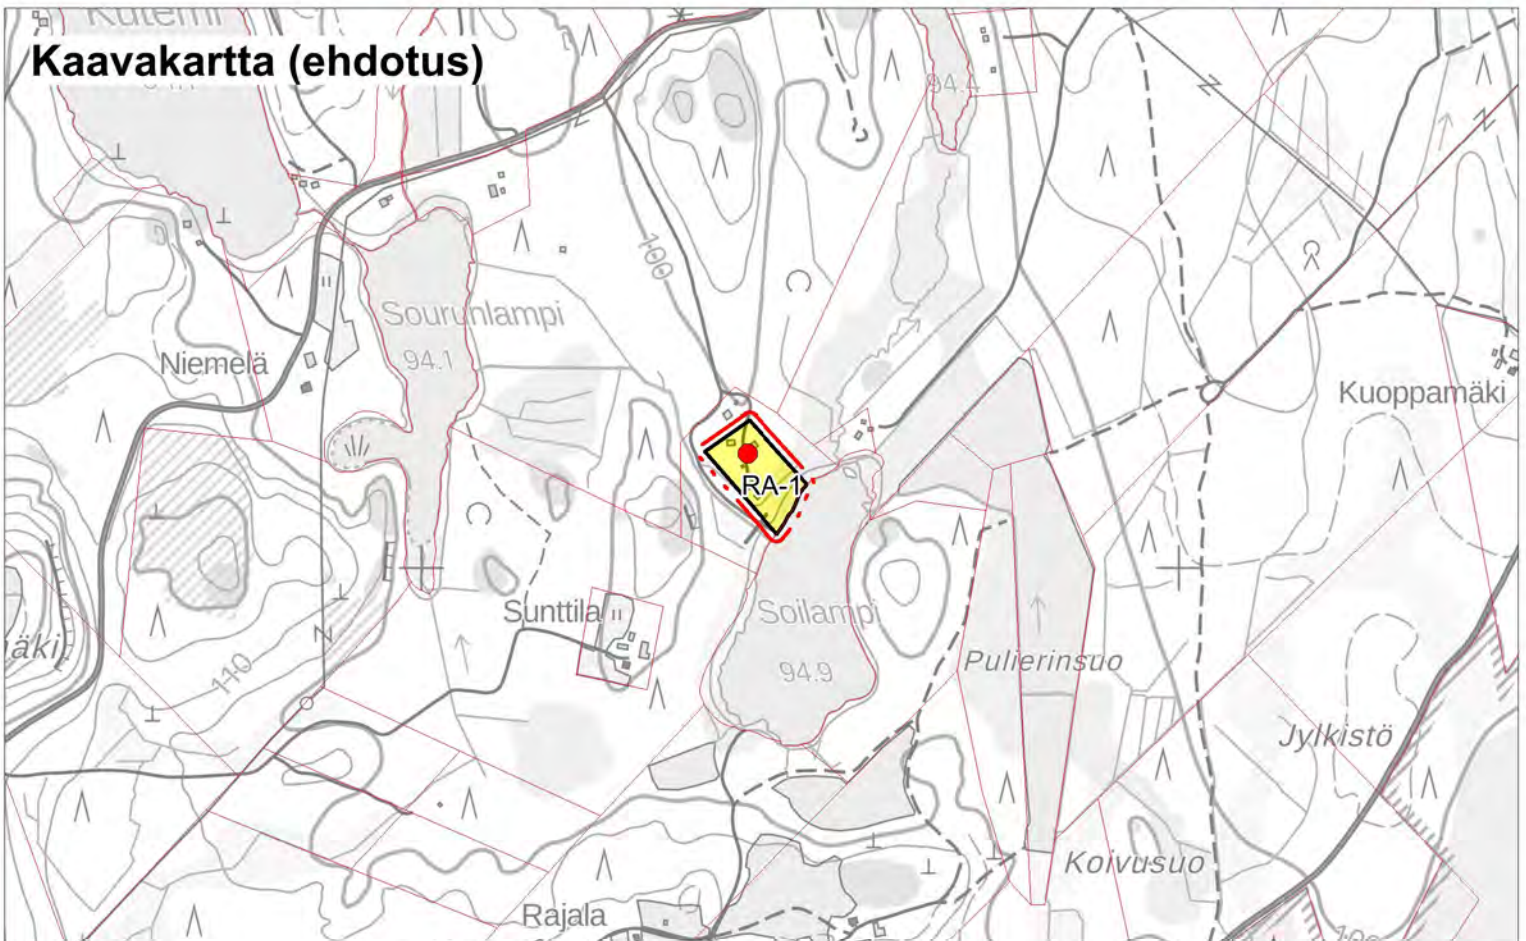

1:10 000

Alue, jota kaavamuutos koskee