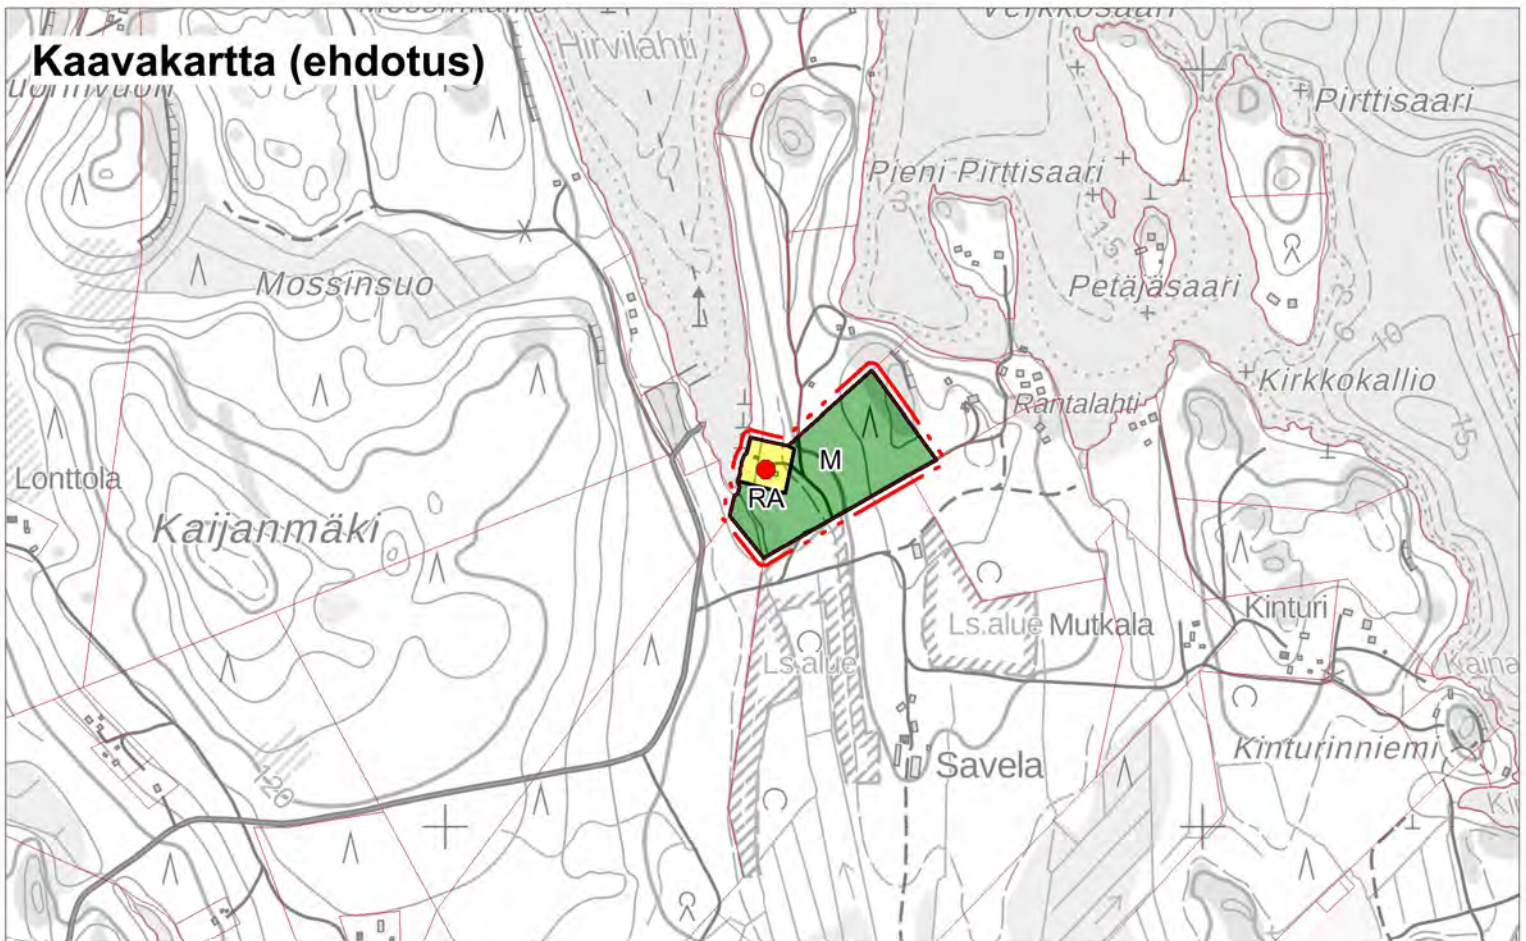

**Kohde 9**

1:10 000

 Alue, jota kaavamuu-  
tos koskee

Pertunmaan kunta  
Rantayleiskaavan muutos  
Ehdotus 17.3.2026

1:10 000

 Alue, jota kaavamuutos koskee

1:10 000

 Alue, jota kaavamuu-  
tos koskee