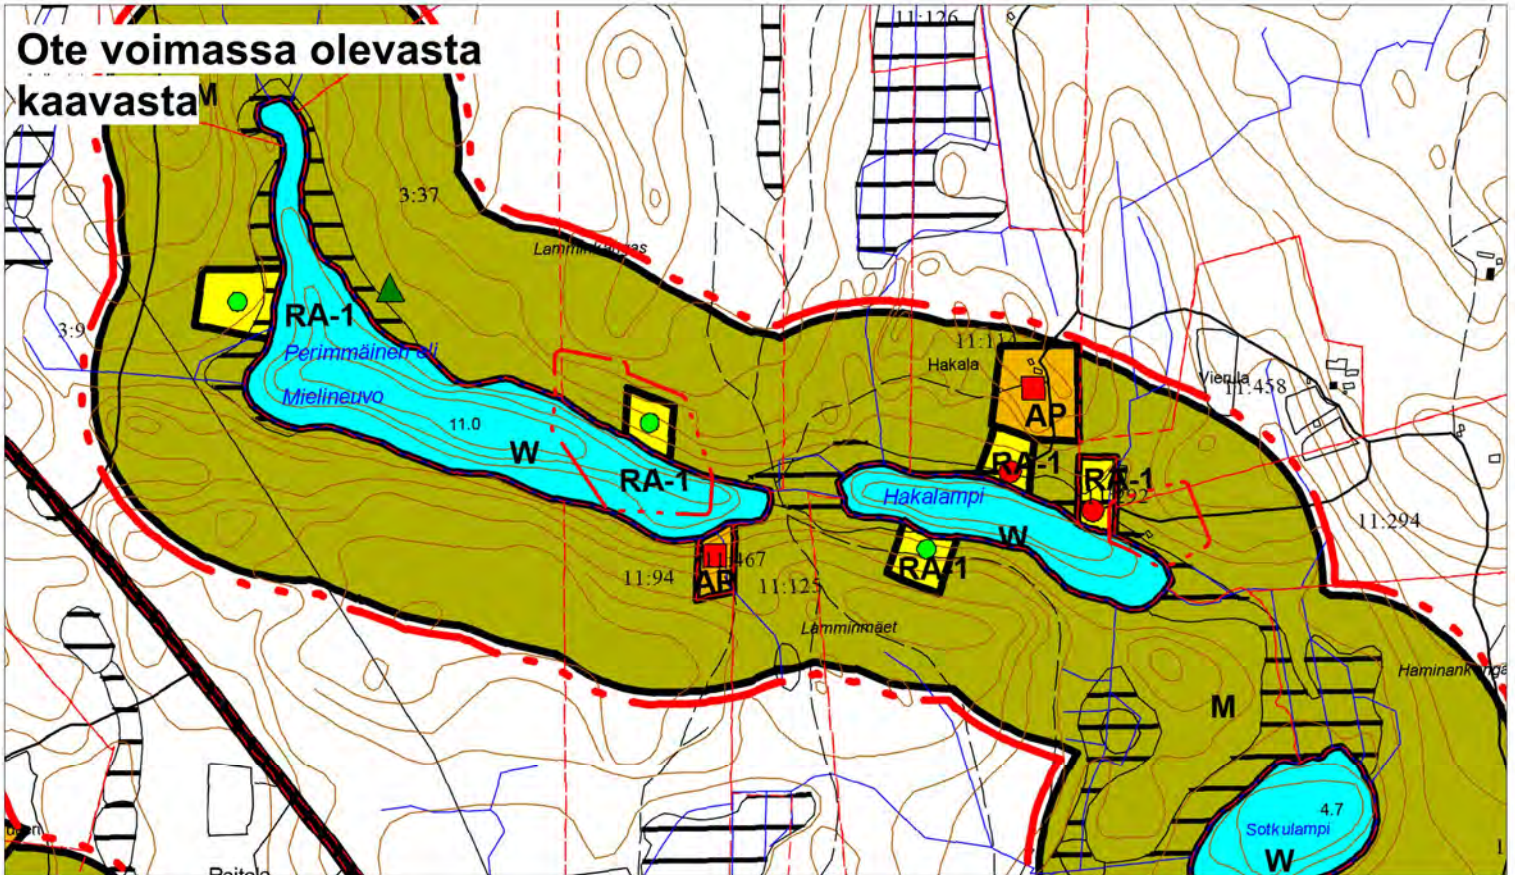

Pertunmaan kunta  
Rantayleiskaavan muutos  
Ehdotus 17.3.2026

Kohde 1

1:10 000

Alue, jota kaavamuutos koskee

1:5 000

 Alue, jota kaavamuutos koskee

1:10 000

 Alue, jota kaavamuutos koskee

1:10 000

Alue, jota kaavamuutos koskee

1:10 000

 Alue, jota kaavamuutos koskee

Ote voimassa olevasta  
kaavasta

Kaavakartta (ehdotus)

1:10 000

Alue, jota kaavamuutos koskee